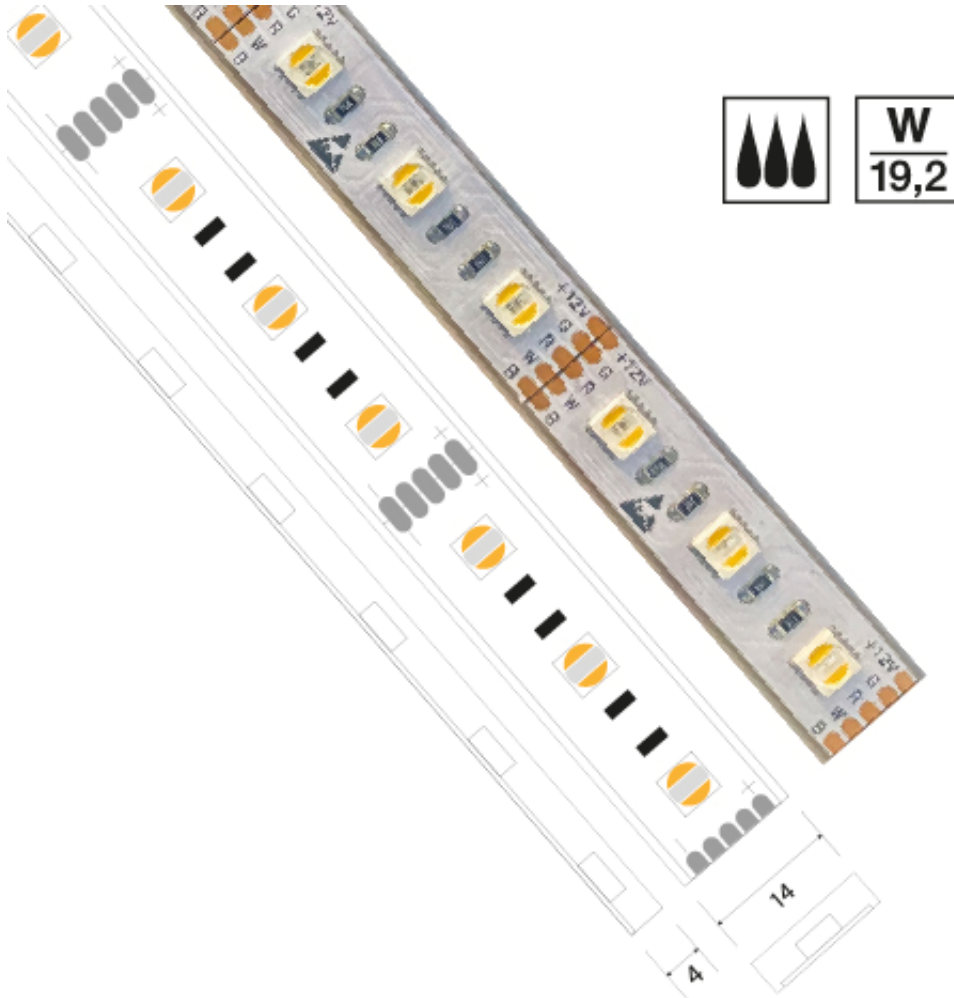

---

**Rubans led 19.2 W/M W+RGB+W Étanches - 60 Led/m - 12 V**

**Note :** Pas noté

[Poser une question sur ce produit](#)

Description du produit

**PROFILS COMPATIBLES**