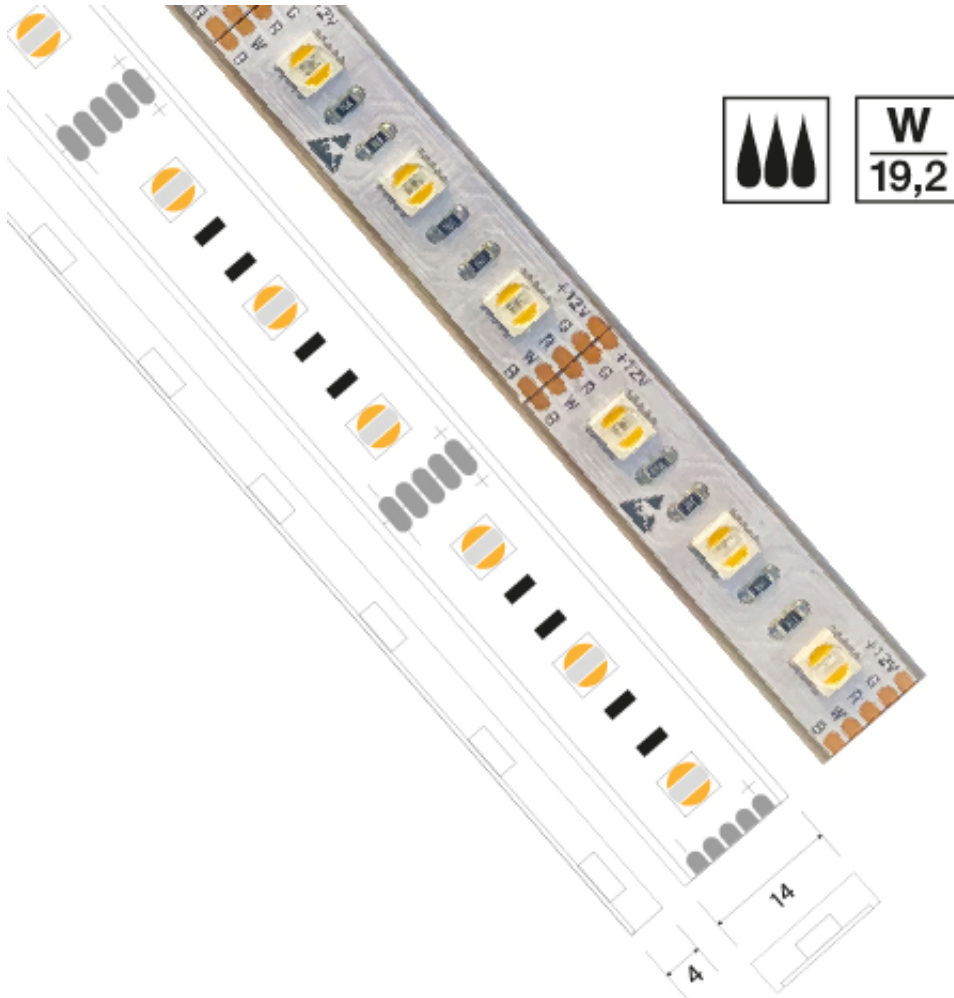

Rubans led 19.2 W/M W+RGB+W Étanches - 60 Led/m - 12 V

Note : Pas noté

[Poser une question sur ce produit](#)

Description du produit

PROFILS COMPATIBLES
