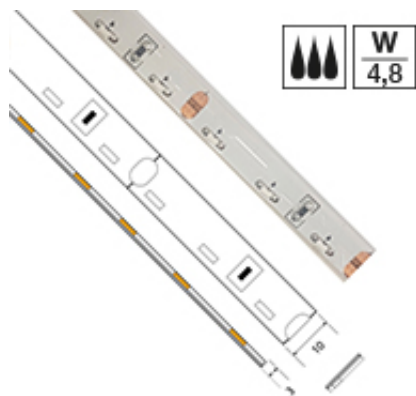

---

**Ruban 4.8 W/m éCLAIRAGE SUR LE CHAMP étANCHE IP67 - 60 LED/M**

**Note** : Pas noté

[Poser une question sur ce produit](#)

**DESIGN**  
**SOUPLE**

? **FLEXIBILITÉ**

? **MANIABILITÉ**

L'éclairage sur le champ permet d'éviter la lumière frontale. La flexibilité du ruban autorise les applications les plus complexes. Il est par exemple tout à fait possible de lui faire épouser une forme arrondie.

## PROFILS COMPATIBLES

PROFILS APPARENTS

VDR-AC2400