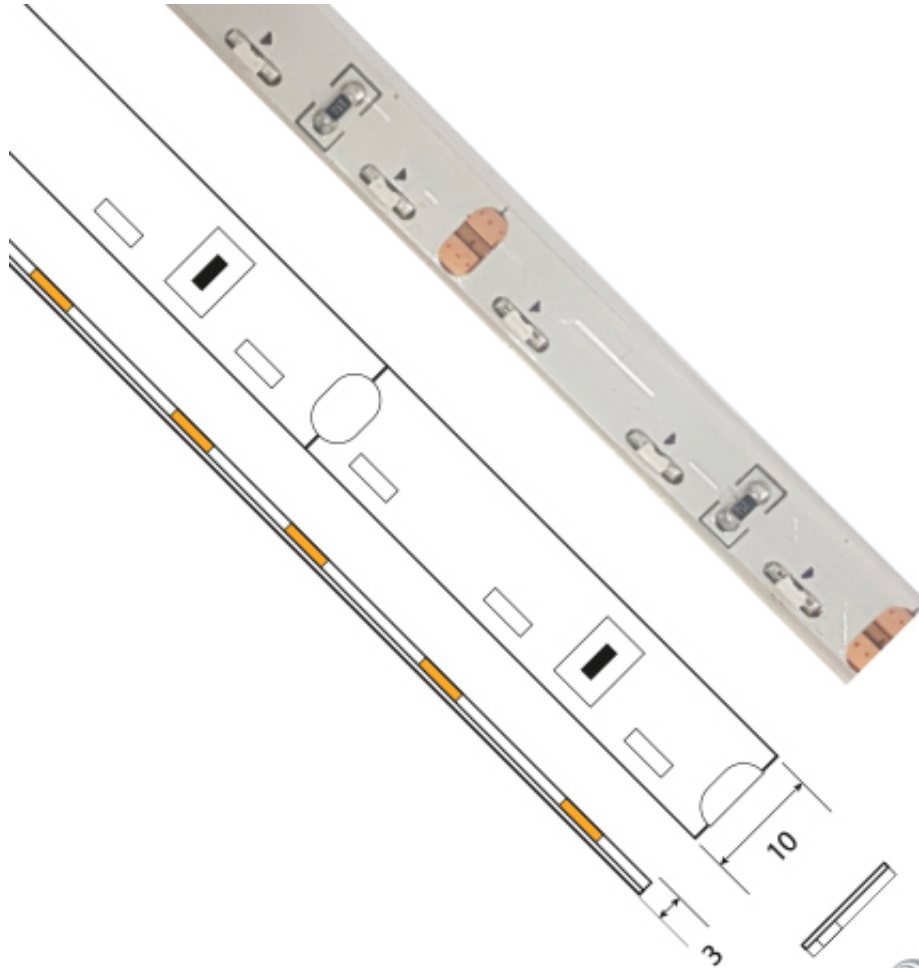

---

**Ruban 4.8 W/m éCLAIRAGE SUR LE CHAMP étANCHE IP67 - 60 LED/M**

**Note** : Pas noté

[Poser une question sur ce produit](#)

**DESIGN**  
**SOUPLE**

? **FLEXIBILITÉ**

? **MANIABILITÉ**

L'éclairage sur le champ permet d'éviter la lumière frontale. La flexibilité du ruban autorise les applications les plus complexes. Il est par exemple tout à fait possible de lui faire épouser une forme arrondie.

## PROFILS COMPATIBLES

PROFILS APPARENTS

VDR-AC2400