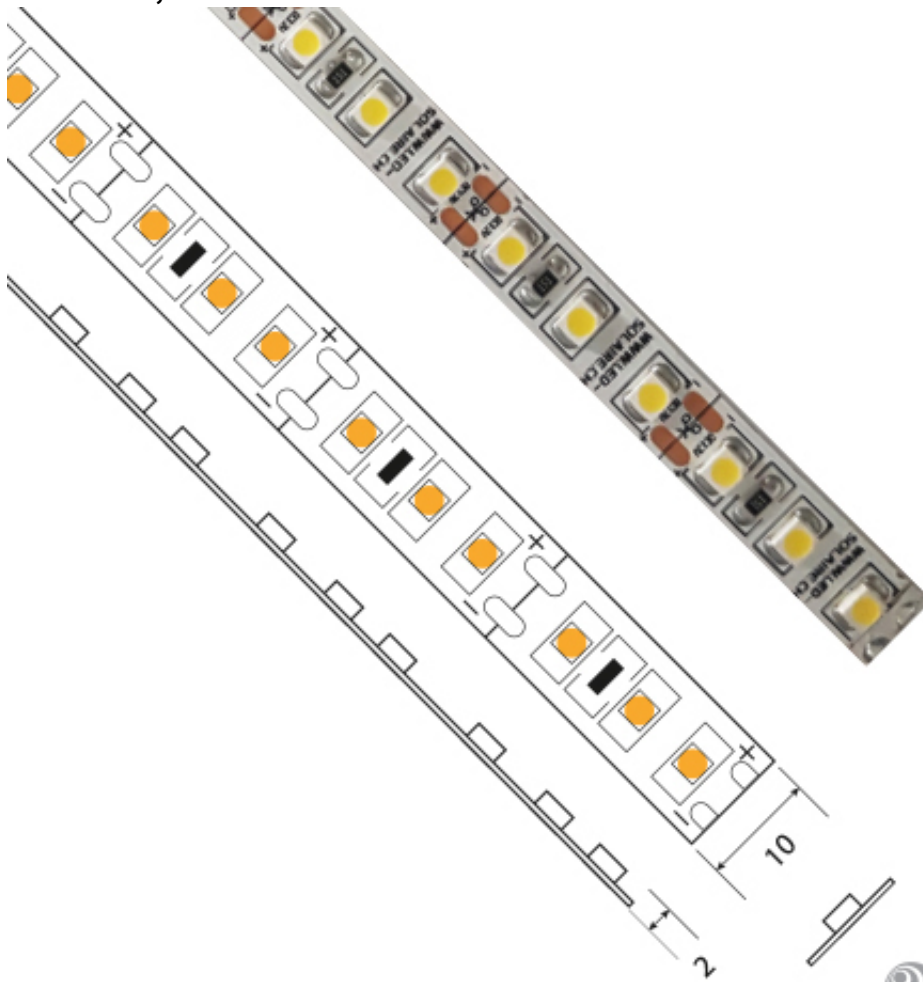

Ruban 9,6 W/M - 120 LED/M

Note : Pas noté

[Poser une question sur ce produit](#)

Description du produit

PROFILS COMPATIBLES

PROFILS APPARENTS

VDR-AC2400

VDR-AC5400

VDR-AC5800

VDR-AC5300

VDR-AC5500

VDR-AC5900

PROFILS MULTIÉCLAIRAGE

VDR-AC6000

VDR-AC2800

VDR-AC2600

VDR-AC2900

PROFILS D'ANGLE

VDR-AC6800

VDR-AC6800L

VDR-AC6900

VDR-AC5700

VDR-AC8500

PROFILS SUSPENDU / APPARENTS

PROFILS ENCASTRABLES ÉTANCHE

VDR-AC5100

VDR-AC5800

VDR-AC5000

PROFILS POR SOLS

VDR-AC2200

VDR-AC2300

VDR-AC2100