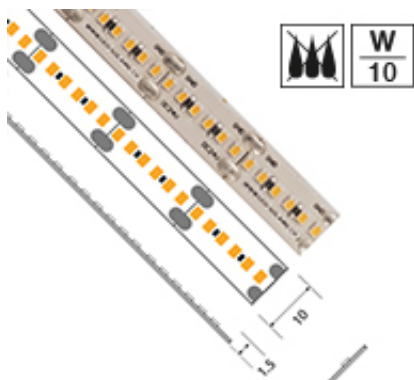

Ruban 10 W/m non étanche - 300 LED/m

Note : Pas noté

[Poser une question sur ce produit](#)

RUBAN LED HAUTE DENSITÉ (300 LEDs PAR MÈTRE !)
? POINTS LUMINEUX INVISIBLES (avec profil 6 mm de hauteur !)
? ÉCLAIRAGE LINÉAIRE – ESTHÉTIQUE ET CONFORTABLE
? SÉCLABLE TOUS LES 20MM

Avec ses 300 LEDs/m, ce ruban répond aux attentes les plus exigeantes en offrant un éclairage parfaitement homogène sans points lumineux visibles.

PROFILS COMPATIBLES

PROFILS APPARENTS

VDR-AC2400

VDR-AC5400