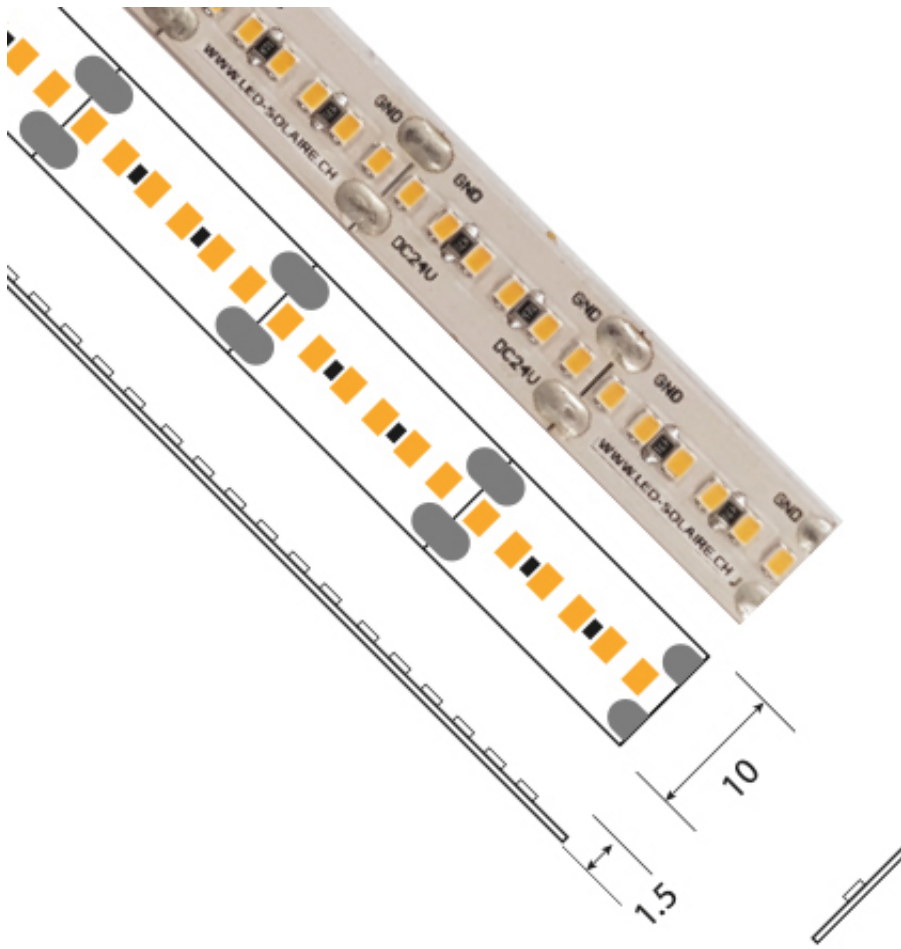

Ruban 10 W/m non étanche - 300 LED/m

Note : Pas noté

[Poser une question sur ce produit](#)

RUBAN LED HAUTE DENSITÉ (300 LEDs PAR MÈTRE !)
? POINTS LUMINEUX INVISIBLES (avec profil 6 mm de hauteur !)
? ÉCLAIRAGE LINÉAIRE – ESTHÉTIQUE ET CONFORTABLE
? SÉCLABLE TOUS LES 20MM

Avec ses 300 LEDs/m, ce ruban répond aux attentes les plus exigeantes en offrant un éclairage parfaitement homogène sans points lumineux visibles.

PROFILS COMPATIBLES

PROFILS APPARENTS

VDR-AC2400

VDR-AC5400

VDR-AC8600

PROFILS ENCASTRABLES BÉTON

VDR-AC9000

PROFILS ENCASTRABLES À SEC

VDR-AC9100

VDR-AC9200

VDR-AC9300

VDR-AC9400

PROFILS ENCASTRABLES ÉTANCHE

VDR-AC5100

VDR-AC5800

VDR-AC5000

PROFILS POR SOLS

VDR-AC2200

VDR-AC2300

VDR-AC2100