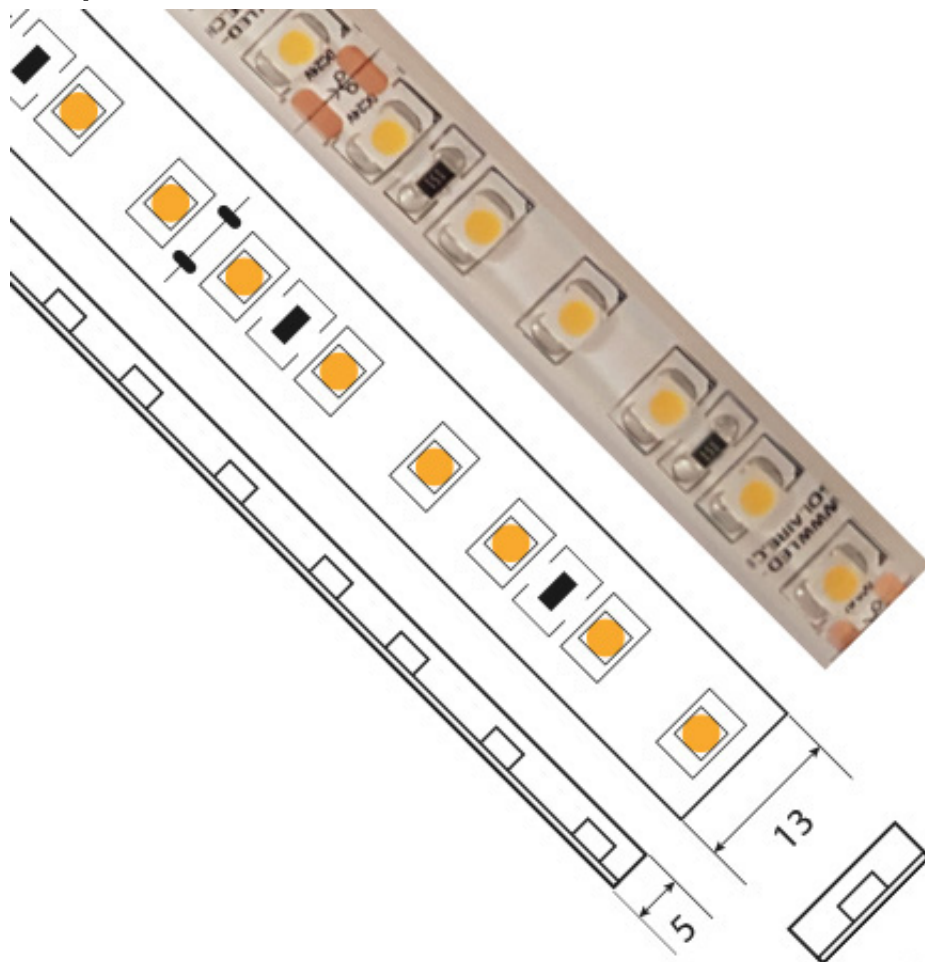

---

**RUBAN 14,4 W/M EN COURANT CONSTANT étanche IP67 - 120 LED/M**

**Notice** : Pas noté

[Poser une question sur ce produit](#)

Description du produit

**PROFILS COMPATIBLES**

**PROFILS APPARENTS**

VDR-AC5300

## PROFILS MULTIÉCLAIRAGE

VDR-AC8000

VDR-AC2800

VDR-AC2600

## PROFILS ENCASTRABLES BÉTON

VDR-AC9000

## PROFILS ENCASTRABLES ÉTANCHE

VDR-AC5100

VDR-AC5800

VDR-AC5000