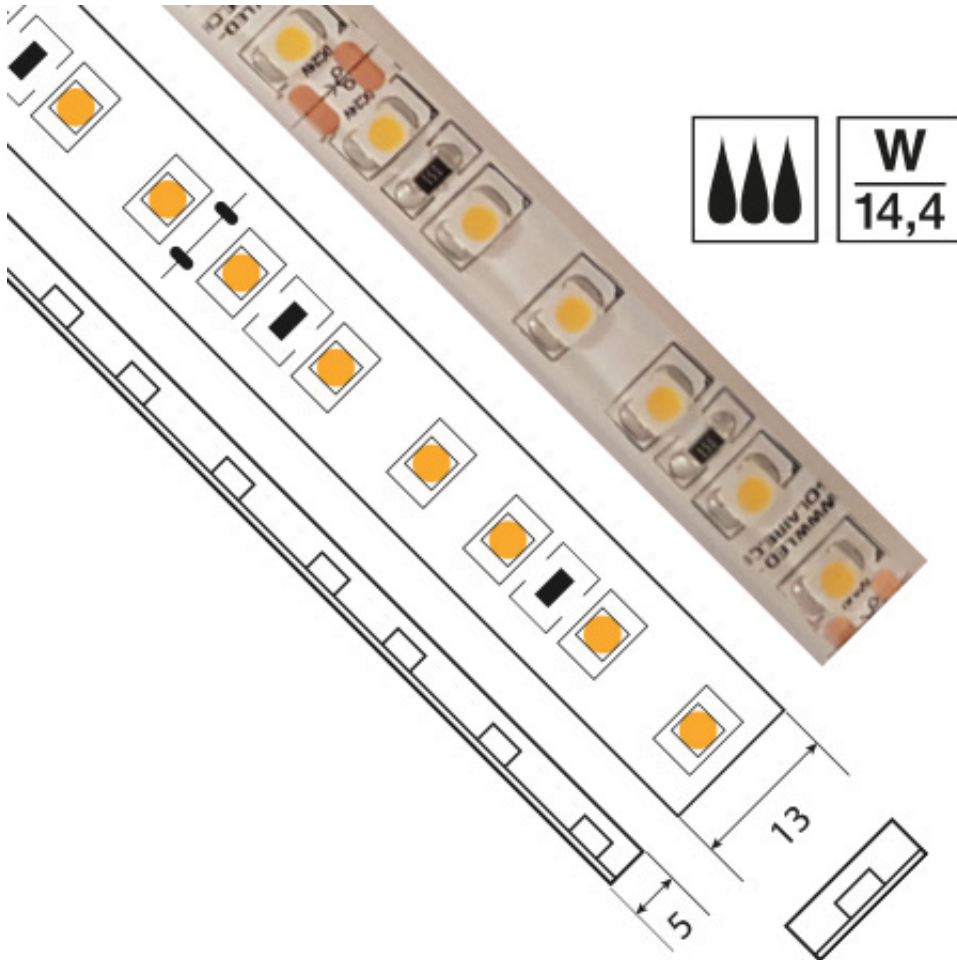

---

**RUBAN 14,4 W/M EN COURANT CONSTANT étanche IP67 - 120 LED/M**

**Notice** : Pas noté

[Poser une question sur ce produit](#)

Description du produit

**PROFILS COMPATIBLES**

**PROFILS APPARENTS**

VDR-AC5300

## PROFILS MULTIÉCLAIRAGE

VDR-AC8000

VDR-AC2800

VDR-AC2600

## PROFILS ENCASTRABLES SUR RESSORTS

---

VDR-AC8500

VDR-AC8900

VDR-AC8500

VDR-AC8600