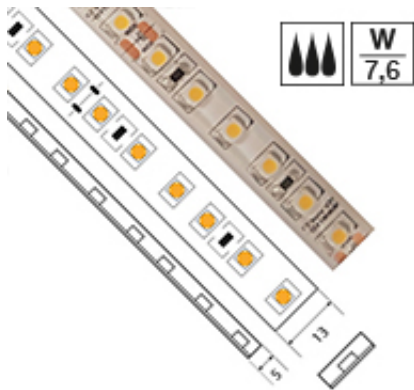

Ruban 7,6 W/m en Courant Constant étanche IP67 - 120 LED/M

Notice : Pas noté

[Poser une question sur ce produit](#)

DÉTANCHE (IP67) **UIT**

? **COURANT CONSTANT**

? **120 LEDs PAR MÈTRE**

Le top de la luminosité en 20 mètres d'un seul tenant !

Ce ruban est équipé de 120 LEDs de type SMD 3528 par mètre. Très pratique pour éclairer une longue distance (façade, poutre, corniche, avant-toit...), il vous est proposé en rouleau de 20 mètres d'un seul tenant. Nouvelle confirmation s'il en fallait de la toujours grandissante volonté de LED-Solaire de repousser les limites !