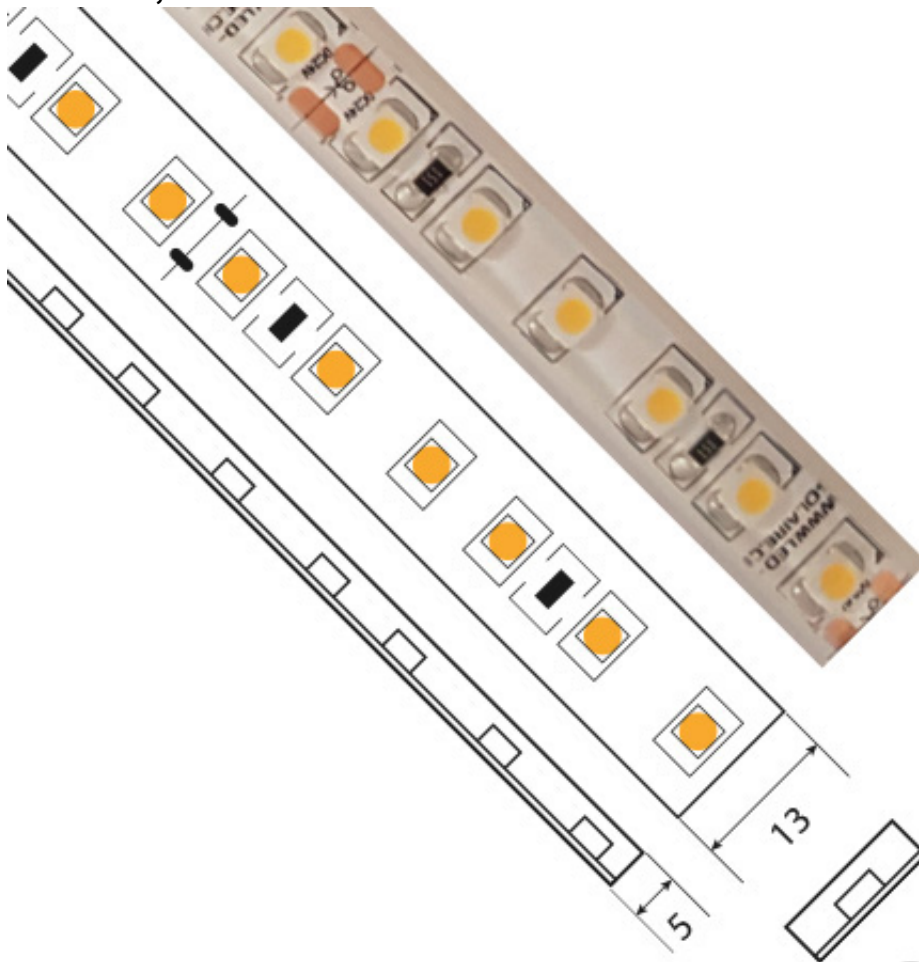

Ruban 7,6 W/m en Courant Constant étanche IP67 - 120 LED/M

Notice : Pas noté

[Poser une question sur ce produit](#)

DÉTANCHE (IP67) **UIT**

? **COURANT CONSTANT**

? **120 LEDs PAR MÈTRE**

Le top de la luminosité en 20 mètres d'un seul tenant !

Ce ruban est équipé de 120 LEDs de type SMD 3528 par mètre. Très pratique pour éclairer une longue distance (façade, poutre, corniche, avant-toit...), il vous est proposé en rouleau de 20 mètres d'un seul tenant. Nouvelle confirmation s'il en fallait de la toujours grandissante volonté de LED-Solaire de repousser les limites !

VDR-AC8000

VDR-AC2800

VDR-AC2600

PROFILS D'ANGLE

VDR-AC6800L

VDR-AC8500

PROFILS SUSPENDU / APPARENTS

VDR-AC6400C

PROFILS ENCASTRABLES SUR RESSORTS

VDR-AC8500

PROFILS ENCASTRABLES BÉTON

PROFILS ENCASTRABLES À SEC

PROFILS ENCASTRABLES ÉTANCHE

VDR-AC5100

VDR-AC5800

VDR-AC5000