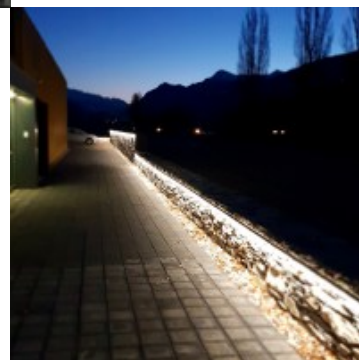

Ruban 7,6 W/m en Courant Constant étanche IP67 - 120 LED/M

Notice : Pas noté

[Poser une question sur ce produit](#)

DÉTANCHE (IP67) **UIT**

? **COURANT CONSTANT**

? **120 LEDs PAR MÈTRE**

Le top de la luminosité en 20 mètres d'un seul tenant !

Ce ruban est équipé de 120 LEDs de type SMD 3528 par mètre. Très pratique pour éclairer une longue distance (façade, poutre, corniche, avant-toit...), il vous est proposé en rouleau de 20 mètres d'un seul tenant. Nouvelle confirmation s'il en fallait de la toujours grandissante volonté de LED-Solaire de repousser les limites !