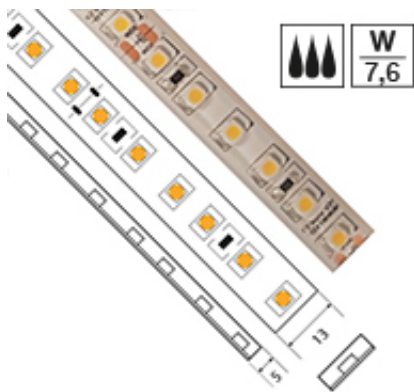

---

**Ruban 7,6 W/m en Courant Constant étanche IP67 - 120 LED/M**

**Notice** : Pas noté

[Poser une question sur ce produit](#)

**DÉTANCHE (IP67)**uit

? **COURANT CONSTANT**

? **120 LEDs PAR MÈTRE**

**Le top de la luminosité en 20 mètres d'un seul tenant !**

Ce ruban est équipé de 120 LEDs de type SMD 3528 par mètre. Très pratique pour éclairer une longue distance (façade, poutre, corniche, avant-toit...), il vous est proposé en rouleau de 20 mètres d'un seul tenant. Nouvelle confirmation s'il en fallait de la toujours grandissante volonté de LED-Solaire de repousser les limites !