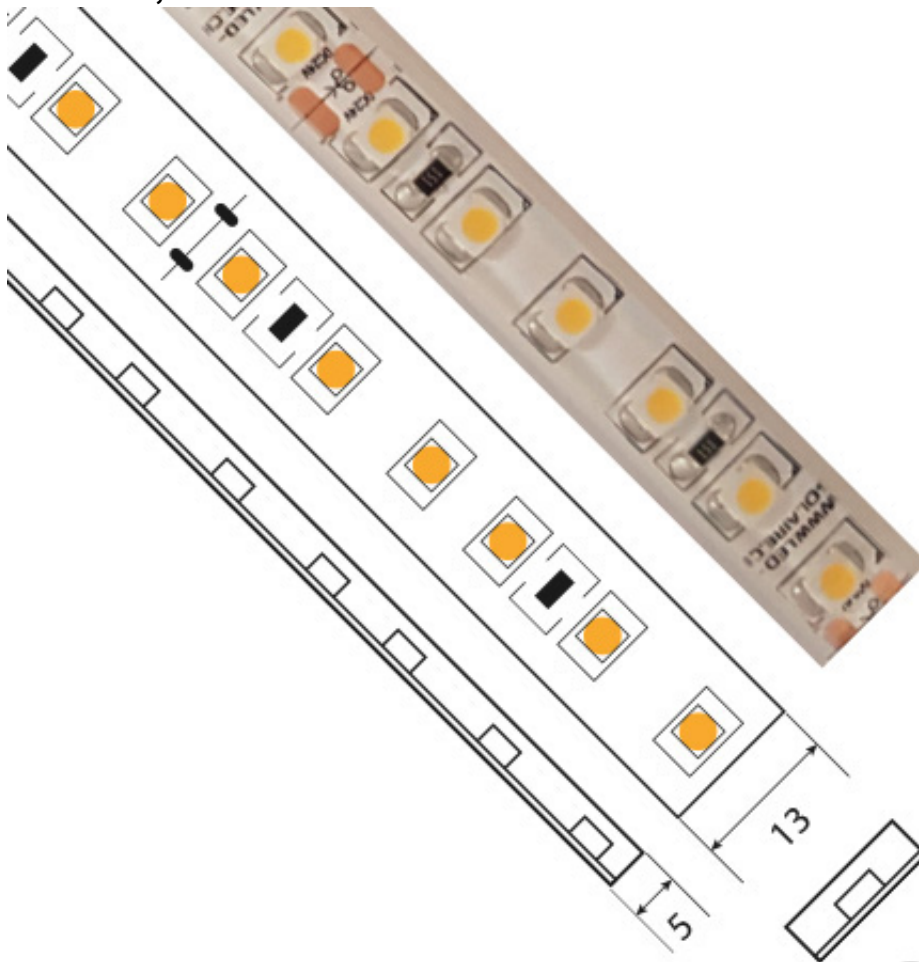

Ruban 7,6 W/m en Courant Constant étanche IP67 - 120 LED/M

Notice : Pas noté

[Poser une question sur ce produit](#)

DÉTANÇHE (IP67) **UIT**

? **COURANT CONSTANT**

? **120 LEDs PAR MÈTRE**

Le top de la luminosité en 20 mètres d'un seul tenant !

Ce ruban est équipé de 120 LEDs de type SMD 3528 par mètre. Très pratique pour éclairer une longue distance (façade, poutre, corniche, avant-toit...), il vous est proposé en rouleau de 20 mètres d'un seul tenant. Nouvelle confirmation s'il en fallait de la toujours grandissante volonté de LED-Solaire de repousser les limites !

VDR-AC8000

VDR-AC2800

VDR-AC2600

PROFILS D'ANGLE

VDR-AC6800L

VDR-AC8500

PROFILS SUSPENDU / APPARENTS

VDR-AC6400C

PROFILS ENCASTRABLES SUR RESSORTS

VDR-AC8500

PROFILS ENCASTRABLES BÉTON

PROFILS ENCASTRABLES À SEC

PROFILS ENCASTRABLES ÉTANCHE

VDR-AC5100

VDR-AC5800

VDR-AC5000