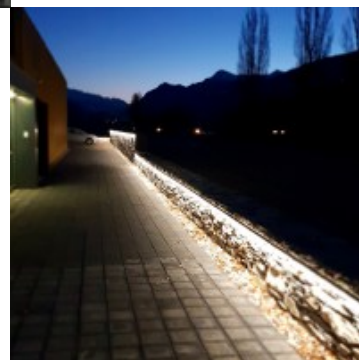

Ruban 7,6 W/m en Courant Constant étanche IP67 - 120 LED/M

Notice : Pas noté

[Poser une question sur ce produit](#)

DÉTANÇHE (IP67) **UIT**

? **COURANT CONSTANT**

? **120 LEDs PAR MÈTRE**

Le top de la luminosité en 20 mètres d'un seul tenant !

Ce ruban est équipé de 120 LEDs de type SMD 3528 par mètre. Très pratique pour éclairer une longue distance (façade, poutre, corniche, avant-toit...), il vous est proposé en rouleau de 20 mètres d'un seul tenant. Nouvelle confirmation s'il en fallait de la toujours grandissante volonté de LED-Solaire de repousser les limites !