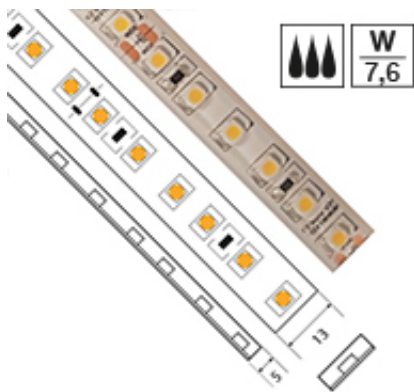

Ruban 7,6 W/m en Courant Constant étanche IP67 - 120 LED/M

Notice : Pas noté

[Poser une question sur ce produit](#)

DÉTANÇHE (IP67) **UIT**

? **COURANT CONSTANT**

? **120 LEDs PAR MÈTRE**

Le top de la luminosité en 20 mètres d'un seul tenant !

Ce ruban est équipé de 120 LEDs de type SMD 3528 par mètre. Très pratique pour éclairer une longue distance (façade, poutre, corniche, avant-toit...), il vous est proposé en rouleau de 20 mètres d'un seul tenant. Nouvelle confirmation s'il en fallait de la toujours grandissante volonté de LED-Solaire de repousser les limites !