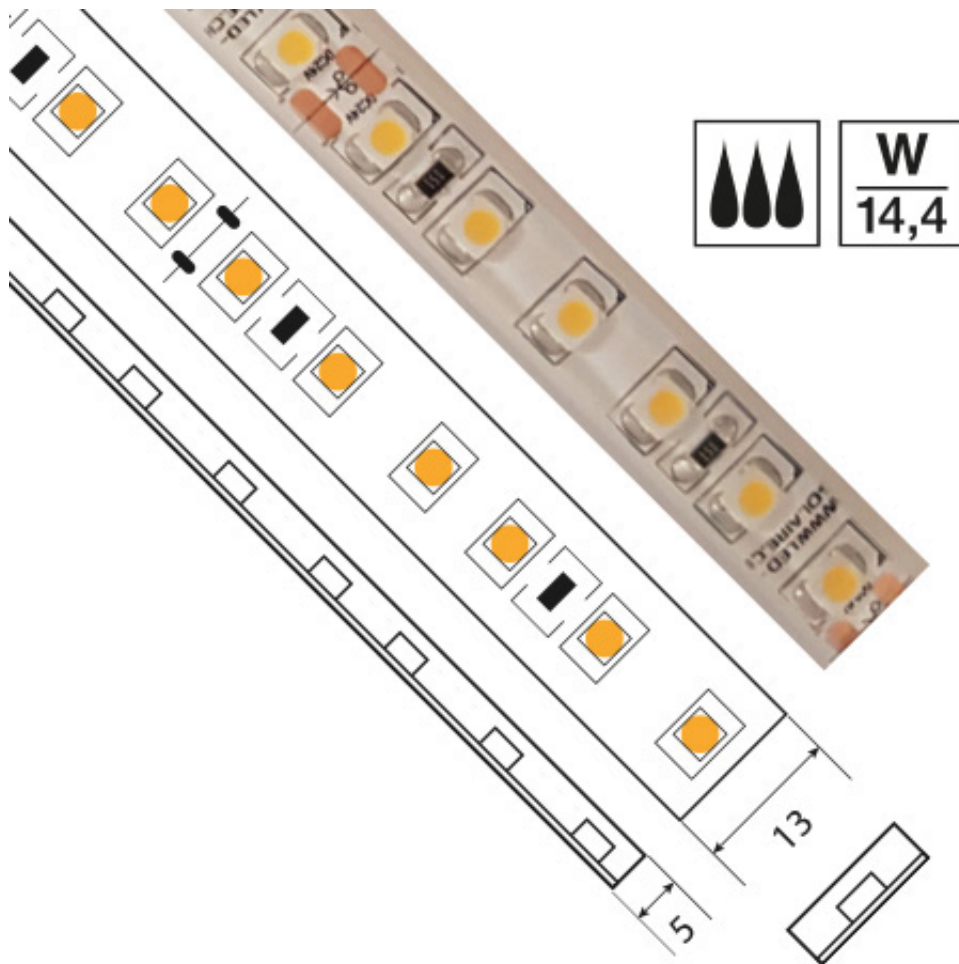

RUBAN 14,4 W/M EN COURANT CONSTANT étanche IP67 - 120 LED/M

Notice : Pas noté

[Poser une question sur ce produit](#)

Description du produit

PROFILS COMPATIBLES

PROFILS APPARENTS

VDR-AC5300

VDR-AC6700

VDR-AC8800

VDR-AC6100

VDR-AC6200

PROFILS MULTIÉCLAIRAGE

VDR-AC8000

VDR-AC2800

VDR-AC2600

PROFILS D'ANGLE

VDR-AC6800L

VDR-AC6900

VDR-AC8500

PROFILS SUSPENDU / APPARENTS

VDR-AC8400C

VDR-AC8400R

VDR-AC3500C

VDR-AC3200

VDR-AC8500

VDR-AC8600

PROFILS ENCASTRABLES BÉTON

VDR-AC9000

PROFILS ENCASTRABLES À SEC

VDR-AC9200

PROFILS ENCASTRABLES ÉTANCHE

VDR-AC5100