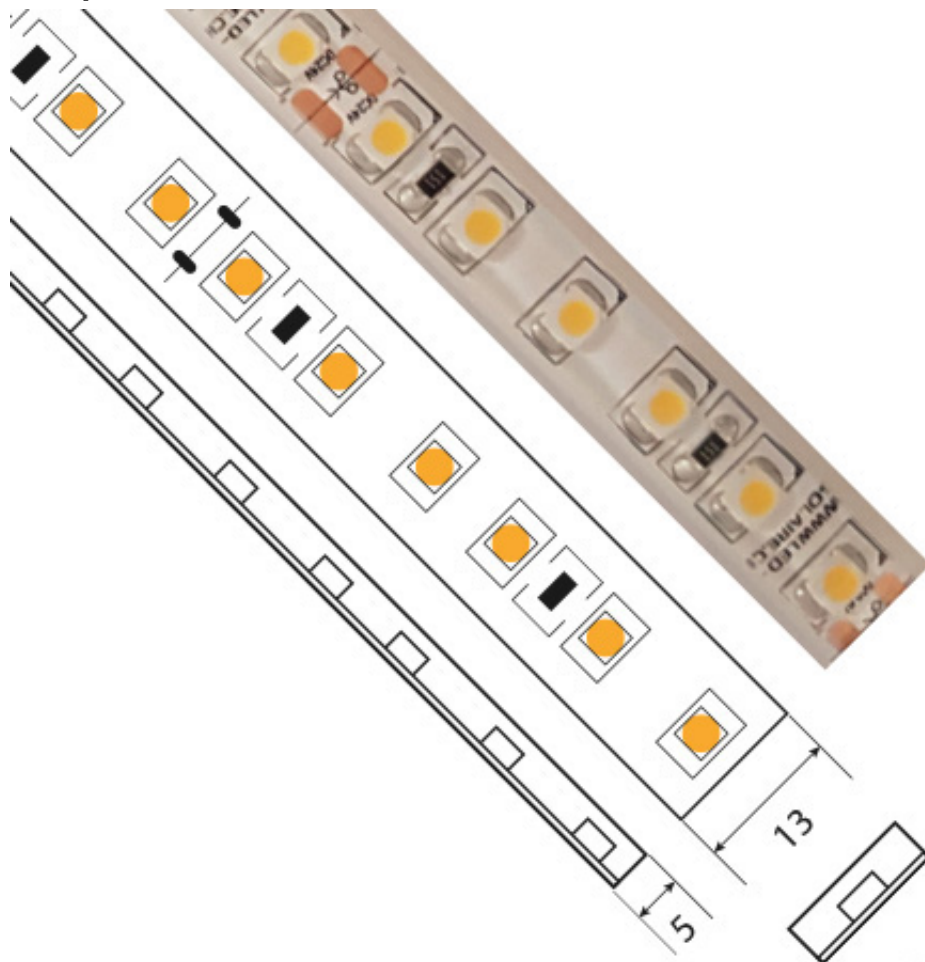

RUBAN 14,4 W/M EN COURANT CONSTANT étanche IP67 - 120 LED/M

Notice : Pas noté

[Poser une question sur ce produit](#)

Description du produit

PROFILS COMPATIBLES

PROFILS APPARENTS

VDR-AC5300

VDR-AC6700

VDR-AC8800

VDR-AC6100

VDR-AC6200

PROFILS MULTIÉCLAIRAGE

VDR-AC8000

VDR-AC2800

VDR-AC2600

PROFILS D'ANGLE

VDR-AC6800L

VDR-AC6900

VDR-AC8500

PROFILS SUSPENDU / APPARENTS

VDR-AC8400C

VDR-AC8400R

VDR-AC3500C

VDR-AC3200

VDR-AC8500

VDR-AC8600

PROFILS ENCASTRABLES BÉTON

VDR-AC9000

PROFILS ENCASTRABLES À SEC

VDR-AC9200

PROFILS ENCASTRABLES ÉTANCHE

VDR-AC5100