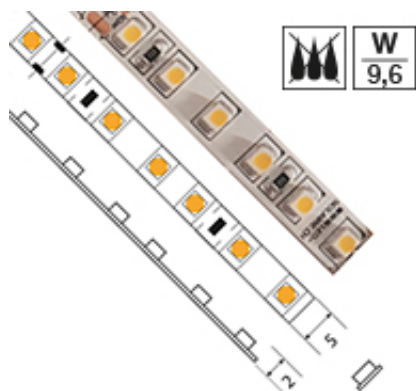

Ruban 9,6 W/m Slim non étanche - 120 LED/M

Note : Pas noté

[Poser une question sur ce produit](#)

Description : Ruban 9,60W/m SLIM – spécialement adapté aux nouveaux profils AC5500S, AC1100S et AC2500S –, on équipe ses espaces d'une source de lumière puissante, homogène et discrète.

[Remarque : Pour un éclairage puissant et linéaire, optez toujours pour des rubans 24 V – 9,6 ou 19,2 W/m – équipés de 120 LEDs/m.]

N. B. : Afin de garantir une dissipation optimale de la chaleur générée par les rubans LED, il est impératif d'utiliser un profil aluminium adapté et de ne pas dépasser une longueur de 500 cm d'un seul tenant.