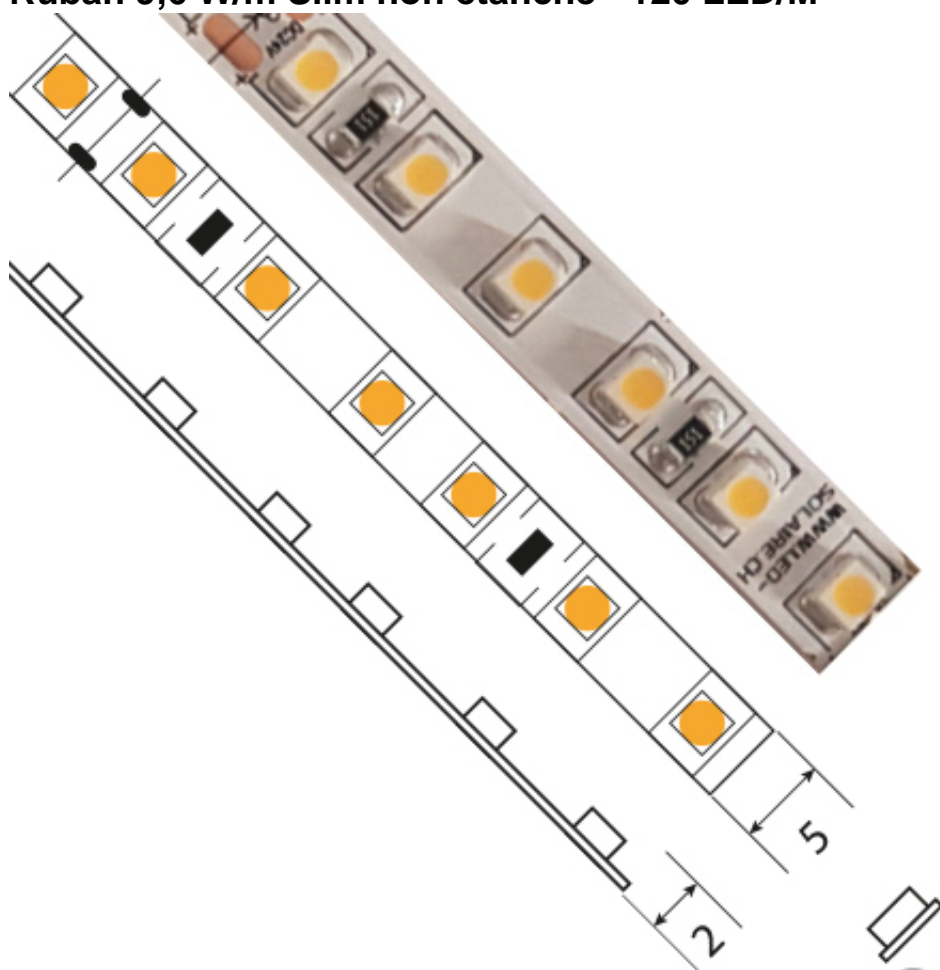

Ruban 9,6 W/m Slim non étanche - 120 LED/M

Note : Pas noté

[Poser une question sur ce produit](#)

Description : Ruban 9,60W/m SLIM – spécialement adapté aux nouveaux profils AC5500S, AC1100S et AC2500S –, on équipe ses espaces d'une source de lumière puissante, homogène et discrète.

[Remarque : Pour un éclairage puissant et linéaire, optez toujours pour des rubans 24 V – 9,6 ou 19,2 W/m – équipés de 120 LEDs/m.]

N. B. : Afin de garantir une dissipation optimale de la chaleur générée par les rubans LED, il est impératif d'utiliser un profil aluminium adapté et de ne pas dépasser une longueur de 500 cm d'un seul tenant.

VDR-AC8600

PROFILS ENCASTRABLES BÉTON

VDR-AC9000

PROFILS ENCASTRABLES À SEC

VDR-AC9100

VDR-AC9200

VDR-AC9300

VDR-AC9400

PROFILS ENCASTRABLES ÉTANCHE

VDR-AC5100

VDR-AC5800

VDR-AC5000

PROFILS POR SOLS

VDR-AC2200

VDR-AC2300

VDR-AC2100