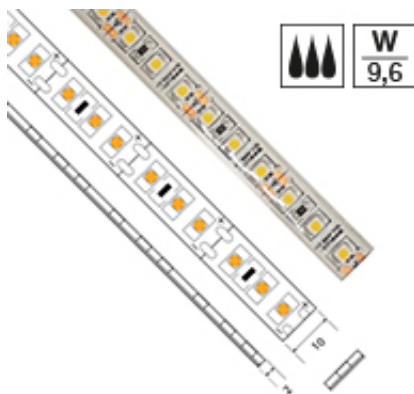

Ruban 9.6 W/m étanche IP64 - 120 LED/M

**Notice** : Pas noté

[Poser une question sur ce produit](#)

**Description** : Le ruban LED, tolérant indifféremment les conditions sèches ou humides, c'est l'éventail des possibilités qui s'ouvre encore. La très basse tension, conjuguée à un degré d'étanchéité IP65 ou IP68, permet de le placer à proximité de points d'eau – dans les salles de bains notamment. L'humidité n'ayant aucune incidence sur le ruban, il peut tout aussi bien et sans risque aucun être installé en extérieur – pour éclairer une façade, une terrasse, un passage, agrémenter l'agencement d'un jardin ou participer à la mise en valeur de fontaines ou autres constructions.