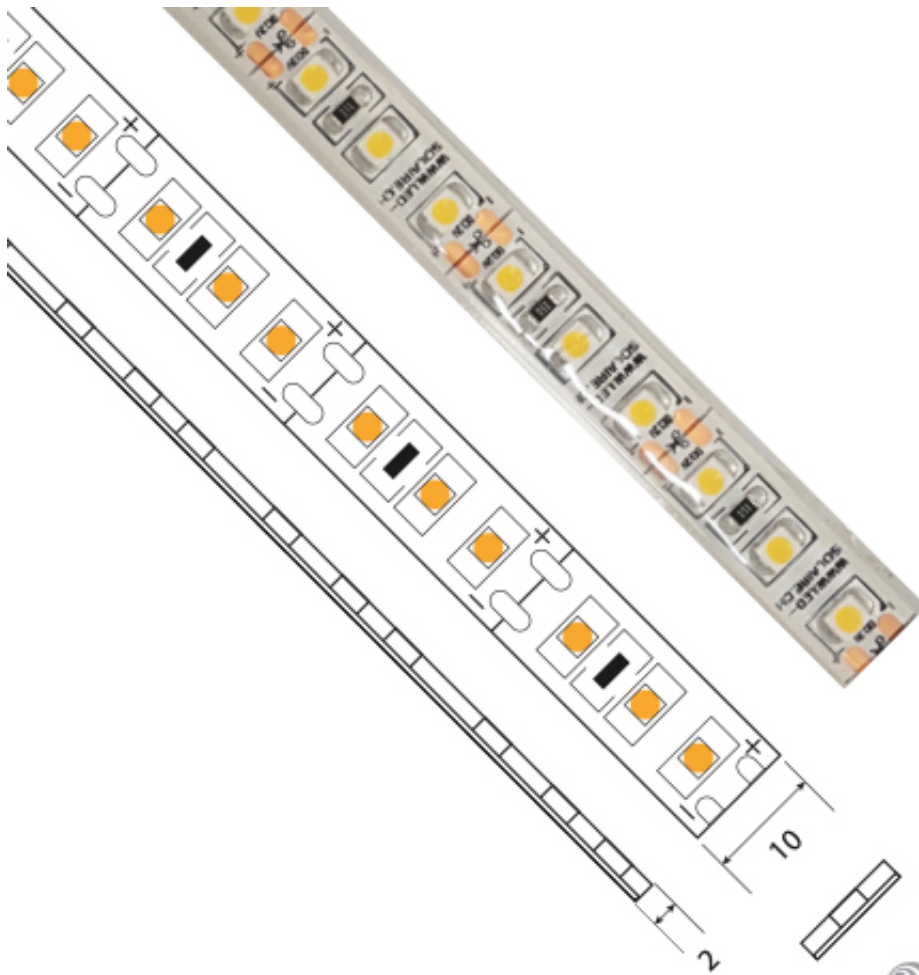

Ruban 9.6 W/m étanche IP64 - 120 LED/M

**Notice** : Pas noté

[Poser une question sur ce produit](#)

**Description** : Le ruban LED, tolérant indifféremment les conditions sèches ou humides, c'est l'éventail des possibilités qui s'ouvre encore. La très basse tension, conjuguée à un degré d'étanchéité IP65 ou IP68, permet de le placer à proximité de points d'eau – dans les salles de bains notamment. L'humidité n'ayant aucune incidence sur le ruban, il peut tout aussi bien et sans risque aucun être installé en extérieur – pour éclairer une façade, une terrasse, un passage, agrémenter l'agencement d'un jardin ou participer à la mise en valeur de fontaines ou autres constructions.

**N. B. : Afin de garantir l'étanchéité d'une installation en milieu humide, il est nécessaire d'utiliser un profil aluminium adapté et de suivre la procédure d'étanchéification lors de sa mise en place.**