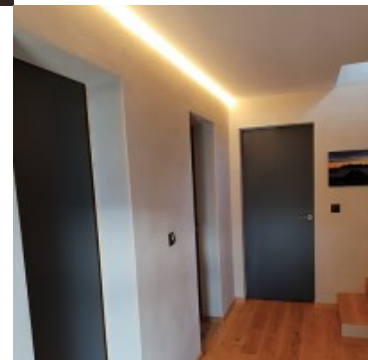

Note : Pas noté

[Poser une question sur ce produit](#)

Grâce à la technologie MacAdam Step 1, ce ruban permet d'obtenir une couleur de lumière extrêmement stable et une excellente puissance lumineuse.

En effet, même avec une fabrication identique, il est possible d'observer quelques variations de couleurs. Celles-ci peuvent nuire au confort visuel et à l'esthétique du luminaire.

Dès lors, il existe différents degrés de stabilité de couleur de lumière :

Step 1 : pas de différences visibles

Step 2 à 4 : différences légèrement visibles

Step 5 et plus : différences franchement visibles

De par sa haute qualité SDMC (Standard Deviation Colour Matching) en MacAdam 1, notre ruban permet d'éviter de se retrouver dans un même espace avec une série d'éclairage émettant une lumière différente et garantit donc une qualité constante et pérenne de lumière.

AVANTAGES :

- **Produit haut de gamme**
- **Stabilisation, fiabilité et pérennité de la couleur de lumière**

PROFILS COMPATIBLES

PROFILS APPARENTS