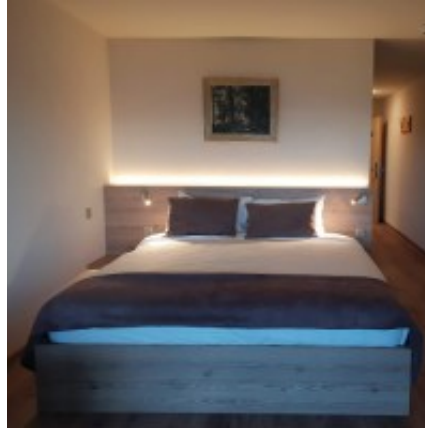

Note : Pas noté

[Poser une question sur ce produit](#)

Grâce à la technologie MacAdam Step 1, ce ruban permet d'obtenir une couleur de lumière extrêmement stable et une excellente puissance lumineuse.

En effet, même avec une fabrication identique, il est possible d'observer quelques variations de couleurs. Celles-ci peuvent nuire au confort visuel et à l'esthétique du luminaire.

Dès lors, il existe différents degrés de stabilité de couleur de lumière :

Step 1 : pas de différences visibles

Step 2 à 4 : différences légèrement visibles

Step 5 et plus : différences franchement visibles

De par sa haute qualité SDMC (Standard Deviation Colour Matching) en MacAdam 1, notre ruban permet d'éviter de se retrouver dans un même espace avec une série d'éclairage émettant une lumière différente et garantit donc une qualité constante et pérenne de lumière.

AVANTAGES :

- **Produit haut de gamme**
- **Stabilisation, fiabilité et pérennité de la couleur de lumière**

PROFILS COMPATIBLES

PROFILS APPARENTS