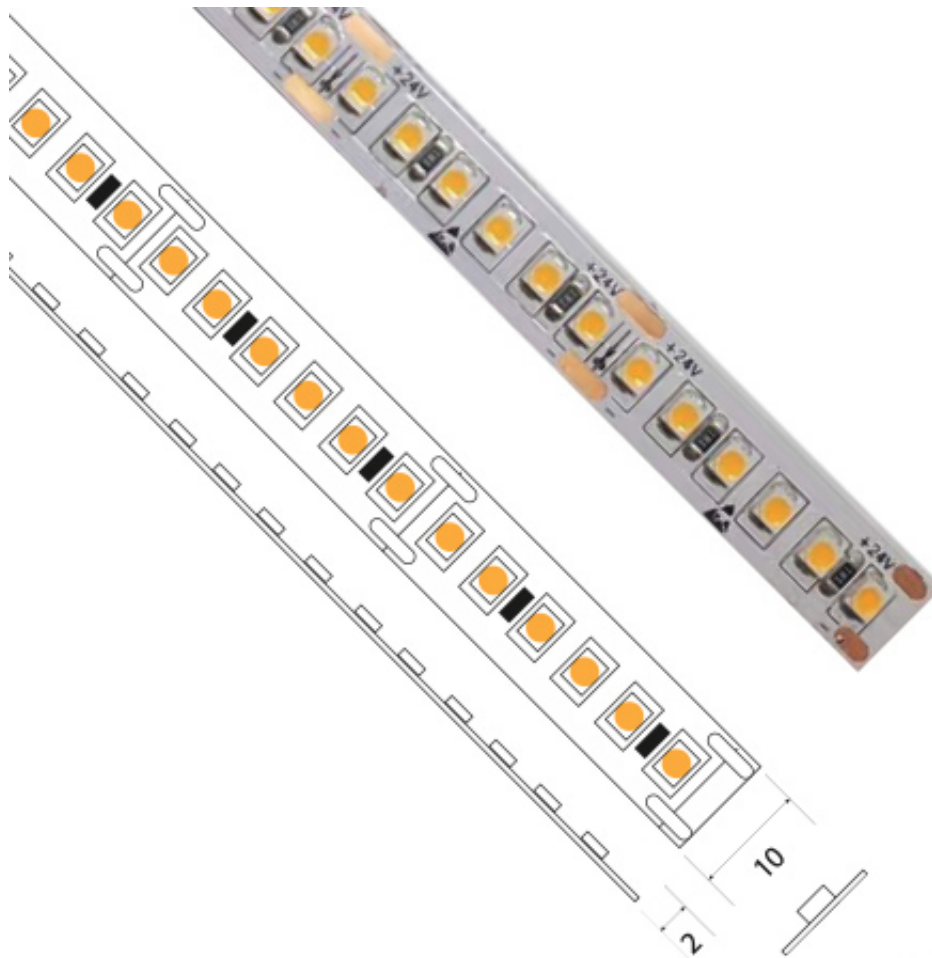

RUBANS LED 14,4 W/M 1 step-macadam NON Étanches - 180 LED/M - 24 V

Note : Pas noté

[Poser une question sur ce produit](#)

Grâce à la technologie MacAdam Step 1, ce ruban permet d'obtenir une couleur de lumière extrêmement stable et une excellente puissance lumineuse.

En effet, même avec une fabrication identique, il est possible d'observer quelques variations de couleurs. Celles-ci peuvent nuire au confort visuel et à l'esthétique du luminaire.

Dès lors, il existe différents degrés de stabilité de couleur de lumière :

Step 1 : pas de différences visibles

Step 2 à 4 : différences légèrement visibles

Step 5 et plus : différences franchement visibles

De par sa haute qualité SDMC (Standard Deviation Colour Matching) en MacAdam 1, notre ruban permet d'éviter de se retrouver dans un même espace avec une série d'éclairage émettant une lumière différente et garantit donc une qualité constante et pérenne de lumière.