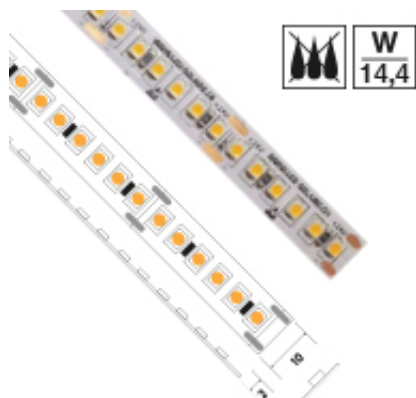

RUBANS LED 14,4 W/M 1 step-macadam NON Étanches - 180 LED/M - 24 V

Note : Pas noté

[Poser une question sur ce produit](#)

Grâce à la technologie MacAdam Step 1, ce ruban permet d'obtenir une couleur de lumière extrêmement stable et une excellente puissance lumineuse.

Step 1 : pas de différences visibles

Step 2 à 4 : différences légèrement visibles

Step 5 et plus : différences franchement visibles

De par sa haute qualité SDMC (Standard Deviation Colour Matching) en MacAdam 1, notre ruban permet d'éviter de se retrouver dans un même espace avec une série d'éclairage émettant une lumière différente et garantit donc une qualité constante et pérenne de lumière.