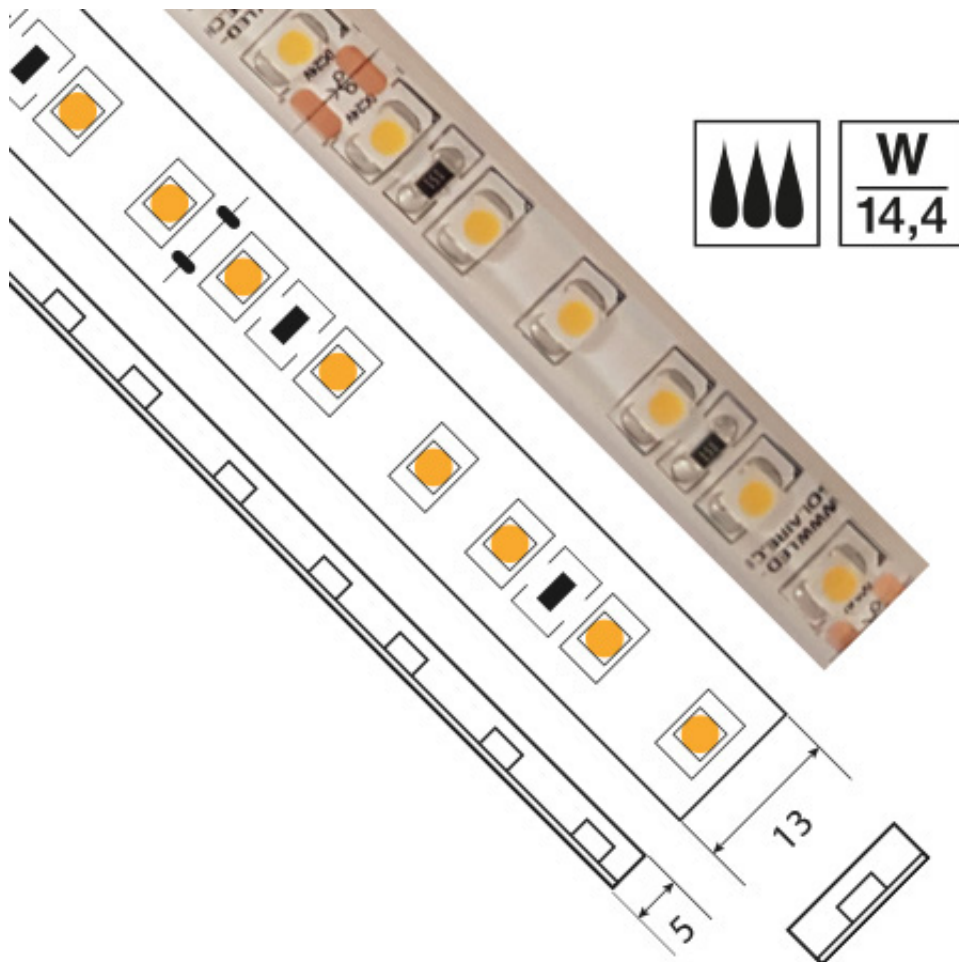

---

**RUBAN 14,4 W/M EN COURANT CONSTANT étanche IP67 - 120 LED/M**

**Notice** : Pas noté

[Poser une question sur ce produit](#)

Description du produit

**PROFILS COMPATIBLES**

**PROFILS APPARENTS**

VDR-AC5300

## PROFILS MULTIÉCLAIRAGE

VDR-AC8000

VDR-AC2800

VDR-AC2600

## PROFILS ENCASTRABLES SUR RESSORTS

---

VDR-AC8500

VDR-AC8900

VDR-AC8500

VDR-AC8600