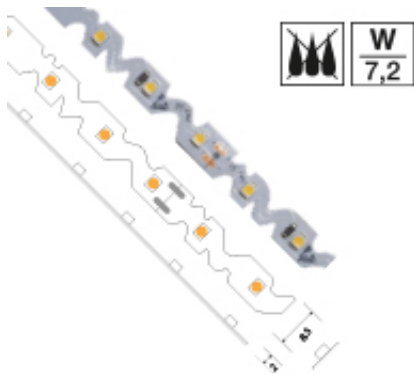

RUBANS LED 7,2 W/M ZIG ZAG NON Étanches - 60 Led/m - 24 V

Note : Pas noté

[Poser une question sur ce produit](#)

Grâce à sa forme spécifique en zig zag, ce ruban flexible a la particularité de s'adapter aux formes arrondies et à tout angle, sans coupure aucune. En effet, ce dernier se plie directement selon vos envies ou vos besoins et est idéal notamment pour un éclairage d'ambiance.