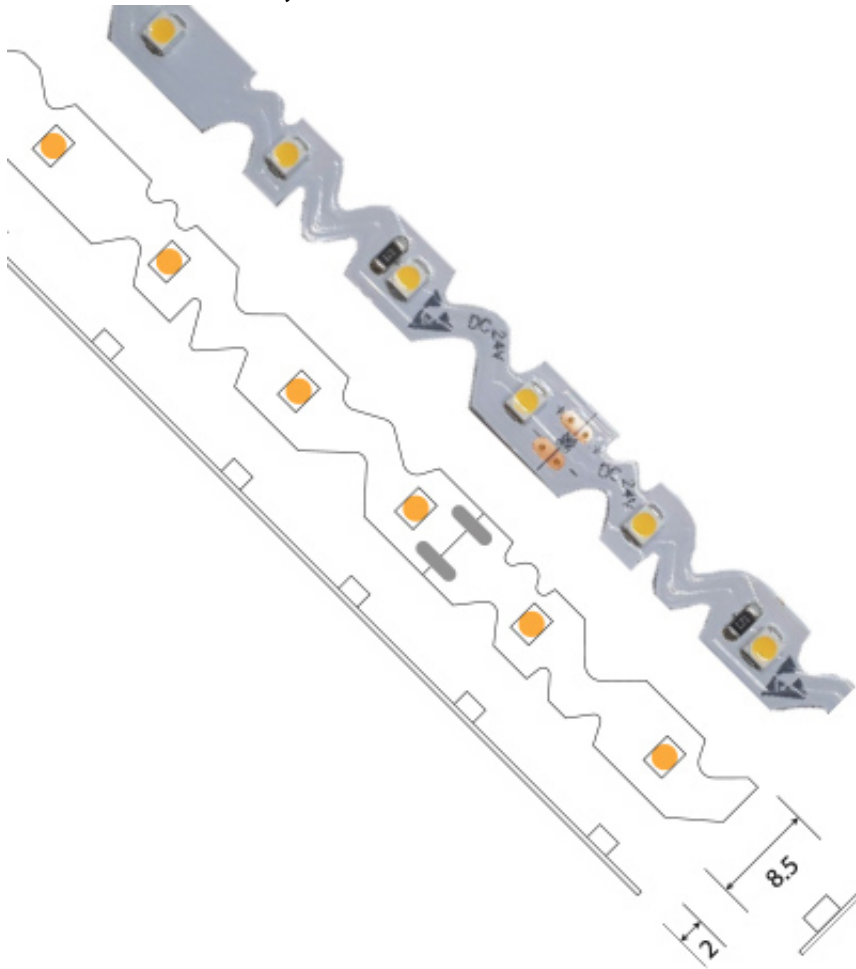

RUBANS LED 7,2 W/M ZIG ZAG NON Étanches - 60 Led/m - 24 V

Note : Pas noté

[Poser une question sur ce produit](#)

Grâce à sa forme spécifique en zig zag, ce ruban flexible a la particularité de s'adapter aux formes arrondies et à tout angle, sans coupure aucune. En effet, ce dernier se plie directement selon vos envies ou vos besoins et est idéal notamment pour un éclairage d'ambiance.

PROFILS COMPATIBLES

PROFILS APPARENTS

VDR-AC2400

VDR-AC5400

VDR-AC5600

VDR-AC5300

VDR-AC5500

VDR-AC5900

PROFILS MULTIÉCLAIRAGE

VDR-AC6000

VDR-AC2800

VDR-AC2600

VDR-AC2900

PROFILS D'ANGLE

VDR-AC6800

VDR-AC6800L

VDR-AC8400

VDR-AC8500

VDR-AC8900

VDR-AC8500

VDR-AC8600

PROFILS ENCASTRABLES BÉTON

VDR-AC9000

PROFILS ENCASTRABLES À SEC