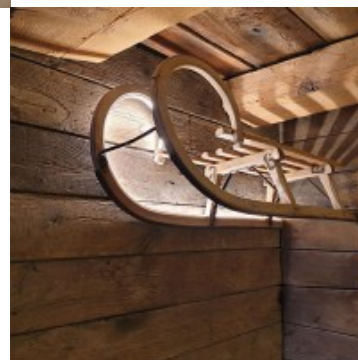

RUBANS LED 7,2 W/M ZIG ZAG NON Étanches - 60 Led/m - 24 V

Note : Pas noté

[Poser une question sur ce produit](#)

Grâce à sa forme spécifique en zig zag, ce ruban flexible a la particularité de s'adapter aux formes arrondies et à tout angle, sans coupure aucune. En effet, ce dernier se plie directement selon vos envies ou vos besoins et est idéal notamment pour un éclairage d'ambiance.