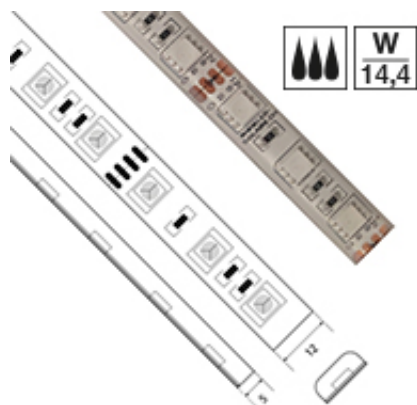

Ruban 14,4 W/M RGB étanche IP64 - 60 LED/M

**Note** : Pas noté

[Poser une question sur ce produit](#)

**Description du produit** : Pour obtenir des couleurs différentes du blanc, on choisira un ruban LED RGB avec variateur. Le principe de fonctionnement est très simple : les changements de couleur sont obtenus par le mélange de trois couleurs primaires – le rouge, le vert et le bleu. D'où l'abréviation RGB (R pour *red* [rouge], G pour *green* [vert] et B pour *blue* [bleu]). C'est le contrôleur RGB qui est en charge de les mixer afin d'obtenir d'autres teintes. Choisir un ruban LED, c'est donc toujours opter pour l'une des quatre options suivantes :

- ? une couleur (de 2'200 à 6'000 K) ;
- ? deux couleurs (Le ruban LED Dual Color est équipé de LEDs scindées en deux parties [blanc chaud et blanc froid]. Cette combinaison permet d'obtenir l'exact réglage de température de couleur que l'on souhaite en faisant varier l'intensité de chacune des deux couleurs. Grâce à un dispositif de gestion sans fil de type VDR-2830B-AC, il est alors possible de préprogrammer différentes ambiances d'éclairage – en fonction des horaires et de l'utilisation faite des espaces. Bien qu'équipé d'un seul modèle de ruban, on profite ainsi d'une installation souple et polyvalente !)
- ? RGB (toutes les couleurs) ;
- ? RGB+W (toutes les couleurs + blanc chaud).