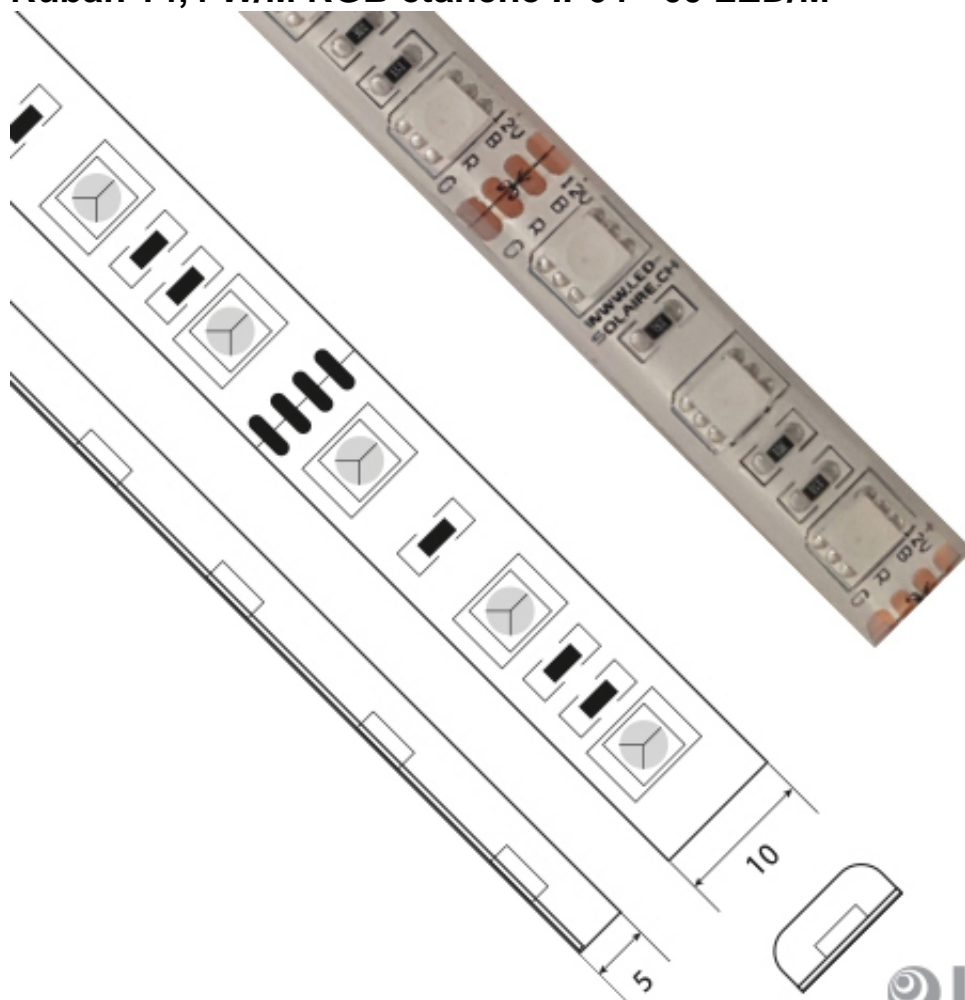

Ruban 14,4 W/M RGB étanche IP64 - 60 LED/M

Note : Pas noté

[Poser une question sur ce produit](#)

Description du produit : Pour obtenir des couleurs différentes du blanc, on choisira un ruban LED RGB avec variateur. Le principe de fonctionnement est très simple : les changements de couleur sont obtenus par le mélange de trois couleurs primaires – le rouge, le vert et le bleu. D'où l'abréviation RGB (R pour *red* [rouge], G pour *green* [vert] et B pour *blue* [bleu]). C'est le contrôleur RGB qui est en charge de les mixer afin d'obtenir d'autres teintes. Choisir un ruban LED, c'est donc toujours opter pour l'une des quatre options suivantes :

? une couleur (de 2'200 à 6'000 K) ;

? deux couleurs (Le ruban LED Dual Color est équipé de LEDs scindées en deux parties [blanc chaud et blanc froid]. Cette combinaison permet d'obtenir l'exact réglage de température de couleur que l'on souhaite en faisant varier l'intensité de chacune des deux couleurs. Grâce à un dispositif de gestion sans fil de type VDR-2830B-AC, il est alors possible de préprogrammer différentes ambiances d'éclairage – en fonction des horaires et de l'utilisation faite des espaces. Bien qu'équipé d'un seul modèle de ruban, on profite ainsi d'une installation souple et polyvalente !) ;

? RGB (toutes les couleurs) ;

? RGB+W (toutes les couleurs + blanc chaud).

PROFILS COMPATIBLES

PROFILS APPARENTS

VDR-AC2400

VDR-AC5400

VDR-AC5600

VDR-AC5300