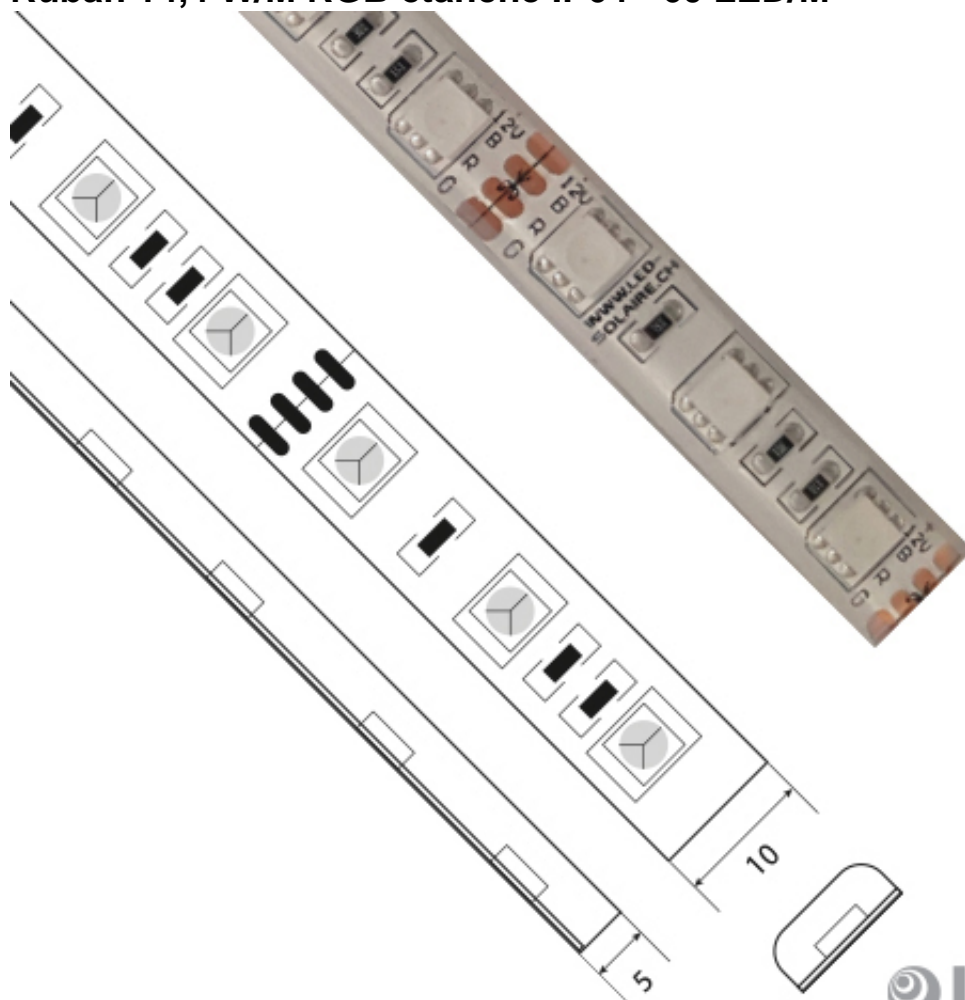

Ruban 14,4 W/M RGB étanche IP64 - 60 LED/M

**Note** : Pas noté

[Poser une question sur ce produit](#)

**Description du produit** : Pour obtenir des couleurs différentes du blanc, on choisira un ruban LED RGB avec variateur. Le principe de fonctionnement est très simple : les changements de couleur sont obtenus par le mélange de trois couleurs primaires – le rouge, le vert et le bleu. D'où l'abréviation RGB (R pour *red* [rouge], G pour *green* [vert] et B pour *blue* [bleu]). C'est le contrôleur RGB qui est en charge de les mixer afin d'obtenir d'autres teintes. Choisir un ruban LED, c'est donc toujours opter pour l'une des quatre options suivantes :

- ? une couleur (de 2'200 à 6'000 K) ;
- ? deux couleurs (Le ruban LED Dual Color est équipé de LEDs scindées en deux parties [blanc chaud et blanc froid]. Cette combinaison permet d'obtenir l'exact réglage de température de couleur que l'on souhaite en faisant varier l'intensité de chacune des deux couleurs. Grâce à un dispositif de gestion sans fil de type VDR-2830B-AC, il est alors possible de préprogrammer différentes ambiances d'éclairage – en fonction des horaires et de l'utilisation faite des espaces. Bien qu'équipé d'un seul modèle de ruban, on profite ainsi d'une installation souple et polyvalente !)
- ? RGB (toutes les couleurs) ;
- ? RGB+W (toutes les couleurs + blanc chaud).

### PROFILS ENCASTRABLES BÉTON

VDR-AC9000