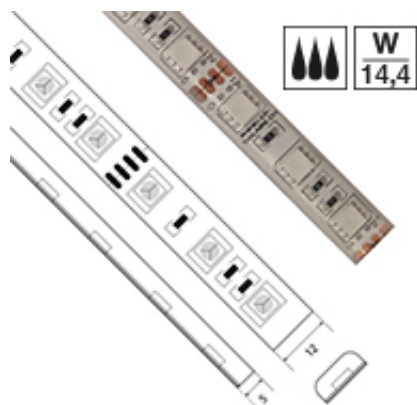

Ruban 14,4 W/M RGB étanche IP64 - 60 LED/M

Note : Pas noté

[Poser une question sur ce produit](#)

Description du produit : Pour obtenir des couleurs différentes du blanc, on choisira un ruban LED RGB avec variateur. Le principe de fonctionnement est très simple : les changements de couleur sont obtenus par le mélange de trois couleurs primaires – le rouge, le vert et le bleu. D'où l'abréviation RGB (R pour *red* [rouge], G pour *green* [vert] et B pour *blue* [bleu]). C'est le contrôleur RGB qui est en charge de les mixer afin d'obtenir d'autres teintes. Choisir un ruban LED, c'est donc toujours opter pour l'une des quatre options suivantes :

? une couleur (de 2'200 à 6'000 K) ;

? deux couleurs (Le ruban LED Dual Color est équipé de LEDs scindées en deux parties [blanc chaud et blanc froid]. Cette combinaison permet d'obtenir l'exact réglage de température de couleur que l'on souhaite en faisant varier l'intensité de chacune des deux couleurs. Grâce à un dispositif de gestion sans fil de type VDR-2830B-AC, il est alors possible de préprogrammer différentes ambiances d'éclairage – en fonction des horaires et de l'utilisation faite des espaces. Bien qu'équipé d'un seul modèle de ruban, on profite ainsi d'une installation souple et polyvalente !) ;