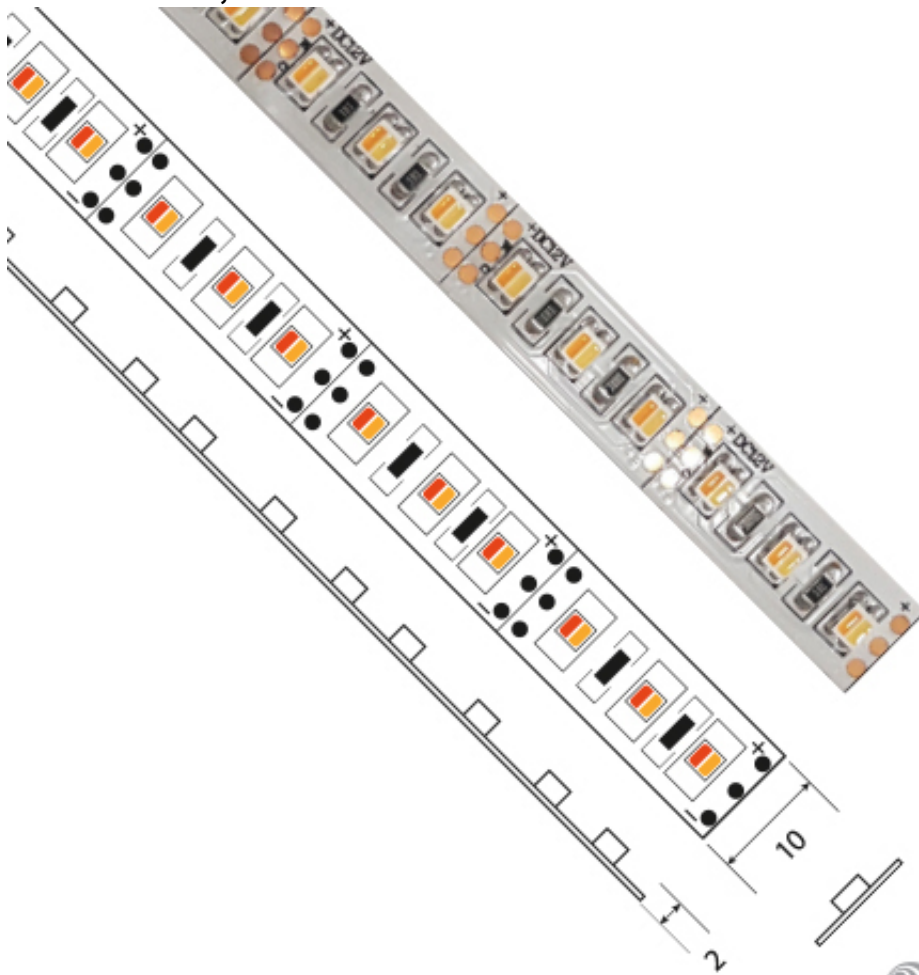

RUBANS 19,2 W/M Dual Color - 120 LED/M

Note : Pas noté

[Poser une question sur ce produit](#)

Description du produit (température de couleur) est une donnée très importante qu'il ne faut pas négliger au moment du choix d'un ruban. C'est elle qui détermine le résultat final. Pour une couleur de LED jaune orangé, il faut choisir une température de couleur comprise entre 2'500 et 3'500 K – appelée blanc chaud. Cette teinte est idéale pour les ambiances douces et feutrées – propices au calme et à la détente.

PROFILS COMPATIBLES

PROFILS APPARENTS

VDR-AC2400

VDR-AC5400

VDR-AC5800

VDR-AC5300

VDR-AC5500

VDR-AC5900

VDR-AC9100

VDR-AC9200

VDR-AC9300

VDR-AC9400

PROFILS ENCASTRABLES ÉTANCHE

VDR-AC5100

VDR-AC5800

VDR-AC5000