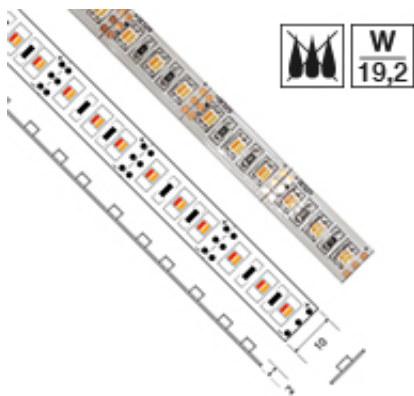

RUBANS 19,2 W/M Dual Color - 120 LED/M

Note : Pas noté

[Poser une question sur ce produit](#)

Description du produit (température de couleur) est une donnée très importante qu'il ne faut pas négliger au moment du choix d'un ruban. C'est elle qui détermine le résultat final. Pour une couleur de LED jaune orangé, il faut choisir une température de couleur comprise entre 2'500 et 3'500 K – appelée blanc chaud. Cette teinte est idéale pour les ambiances douces et feutrées – propices au calme et à la détente.