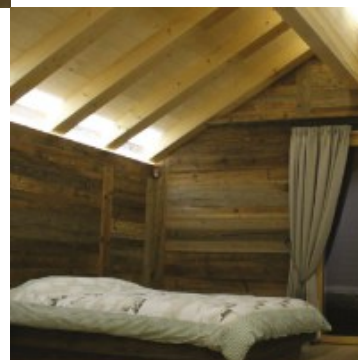

Note : Pas noté

[Poser une question sur ce produit](#)

Description du produit (température de couleur) est une donnée très importante qu'il ne faut pas négliger au moment du choix d'un ruban. C'est elle qui détermine le résultat final. Pour une couleur de LED jaune orangé, il faut choisir une température de couleur comprise entre 2'500 et 3'500 K – appelée blanc chaud. Cette teinte est idéale pour les ambiances douces et feutrées – propices au calme et à la détente.

Pour un résultat plus blanc, il convient plutôt d'opter pour une température de couleur comprise entre 5'000 et 6'000 K – correspondant à un blanc froid. La couleur blanche, très légèrement bleutée, permet de mieux faire ressortir les couleurs et confère immédiatement aux espaces un rendu plus moderne et contemporain.

En passant d'un blanc chaud à un blanc froid, et inversement, on change en une seconde l'atmosphère d'un lieu. Visuellement parlant le résultat est toujours assez saisissant. L'aspect général de tout un environnement peut être métamorphosé par une simple modification de l'éclairage. Essayez, vous serez vraiment surpris du potentiel d'une telle installation et conquis à coup sûr !

PROFILS COMPATIBLES

PROFILS APPARENTS