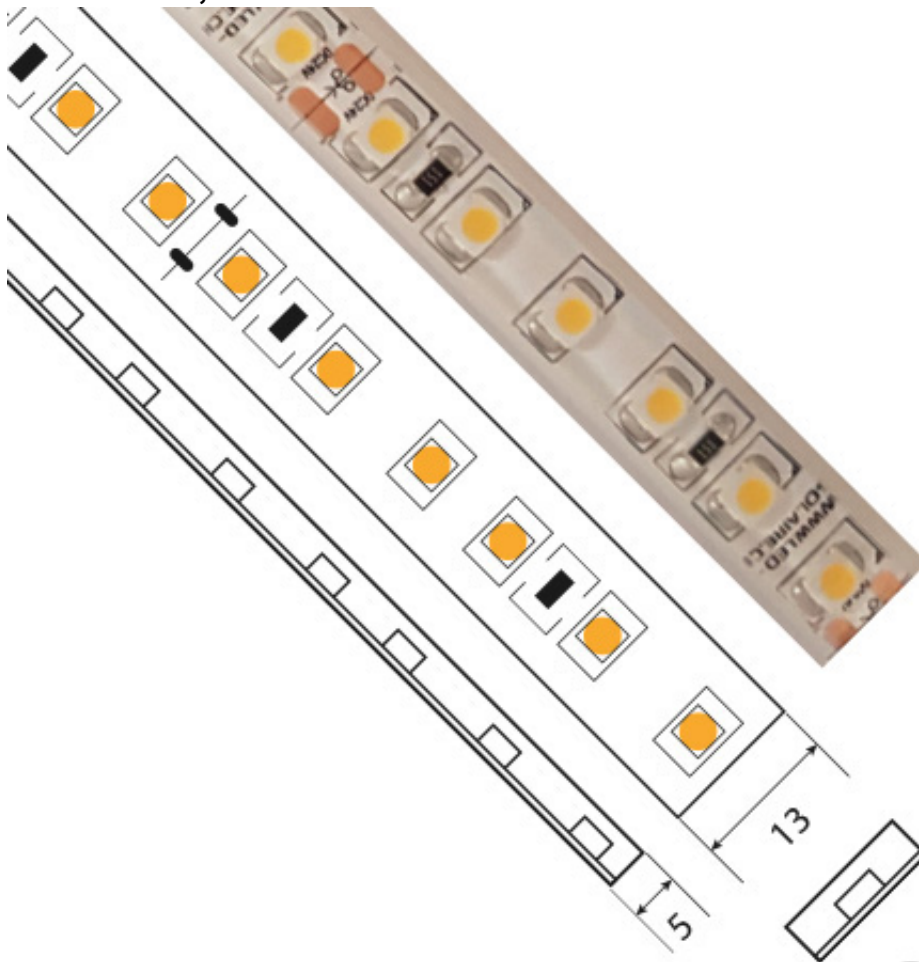

---

**RUBANS 7,6 W/M EN Courant Constant étanche IP67 - 120 LED/M**

**Notice** : Pas noté

[Poser une question sur ce produit](#)

**DÉTANCHE (IP67)**uit

? **COURANT CONSTANT**

? **120 LEDs PAR MÈTRE**

**Le top de la luminosité en 20 mètres d'un seul tenant !**

Ce ruban est équipé de 120 LEDs de type SMD 3528 par mètre. Très pratique pour éclairer une longue distance (façade, poutre, corniche, avant-toit...), il vous est proposé en rouleau de 20 mètres d'un seul tenant. Nouvelle confirmation s'il en fallait de la toujours grandissante volonté de LED-Solaire de repousser les limites !

### PROFILS ENCASTRABLES ÉTANCHE

---

VDR-AC5100

VDR-AC5800

VDR-AC5000