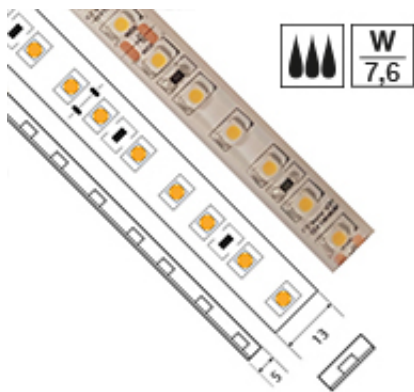

---

**RUBANS 7,6 W/M EN Courant Constant étanche IP67 - 120 LED/M**

**Notice** : Pas noté

[Poser une question sur ce produit](#)

**DÉTANCHE (IP67)**uit

? **COURANT CONSTANT**

? **120 LEDs PAR MÈTRE**

**Le top de la luminosité en 20 mètres d'un seul tenant !**

Ce ruban est équipé de 120 LEDs de type SMD 3528 par mètre. Très pratique pour éclairer une longue distance (façade, poutre, corniche, avant-toit...), il vous est proposé en rouleau de 20 mètres d'un seul tenant. Nouvelle confirmation s'il en fallait de la toujours grandissante volonté de LED-Solaire de repousser les limites !