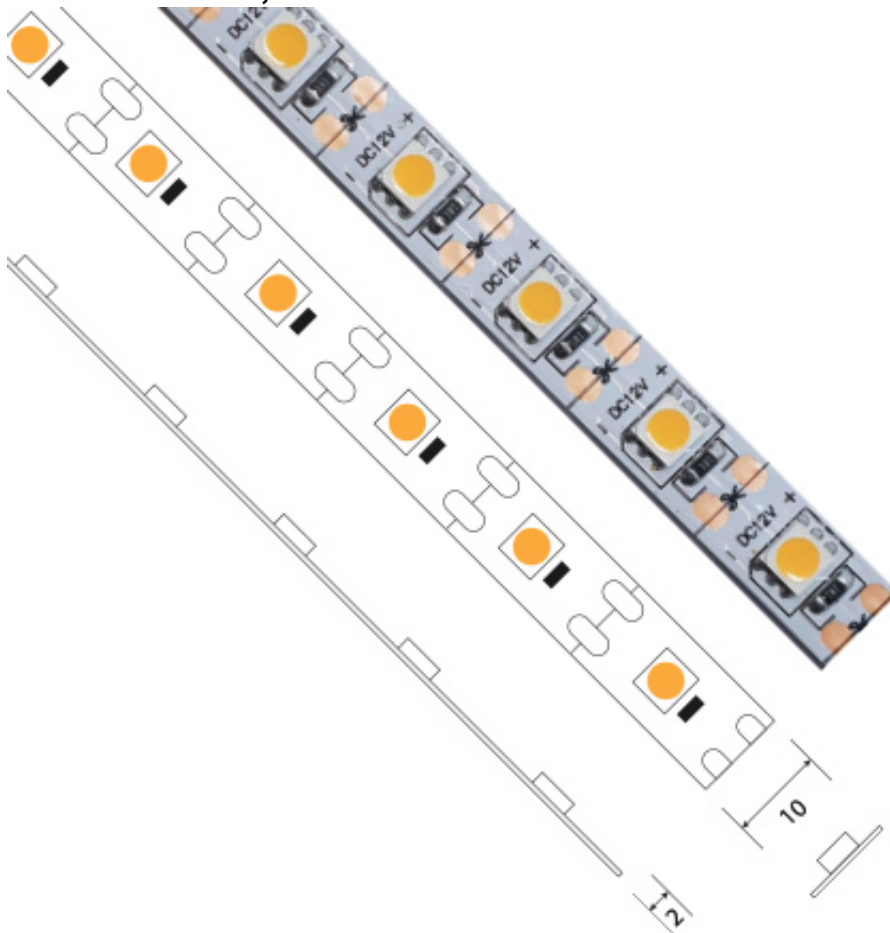

**Rubans led 14,4 W/M NON Étanches - 60 Led/m - 12 V**

**Price** : Pas noté

[Poser une question sur ce produit](#)

Description du produit

**PROFILS COMPATIBLES**

**PROFILS APPARENTS**

VDR-AC2400

VDR-AC5400

## PROFILS ENCASTRABLES

VDR-AC8000

---

VDR-AC8100

VDR-AC8700

VDR-AC8200

### PROFILS ENCASTRABLES BÉTON

VDR-AC9000

## PROFILS ENCASTRABLES ÉTANCHE

VDR-AC5100

VDR-AC5800

VDR-AC5000