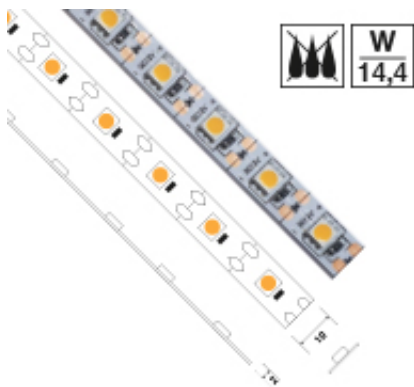

**Rubans led 14,4 W/M NON Étanches - 60 Led/m - 12 V**

**Price** : Pas noté

[Poser une question sur ce produit](#)

Description du produit

**PROFILS COMPATIBLES**

**PROFILS APPARENTS**

VDR-AC2400

VDR-AC5400