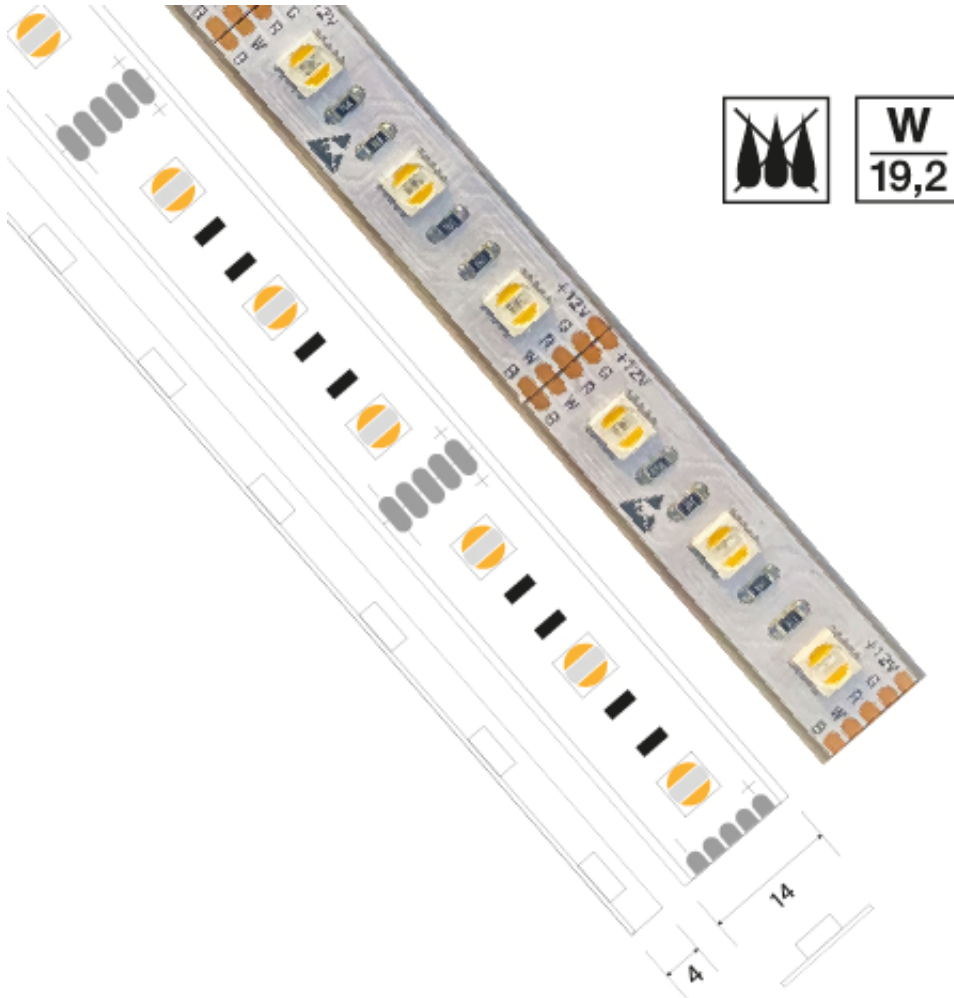

---

**Rubans led 19.2 W/M W+RGB+W NON Étanches - 60 Led/m - 12 V**

**Note :** Pas noté

[Poser une question sur ce produit](#)

Description du produit

**PROFILS COMPATIBLES**