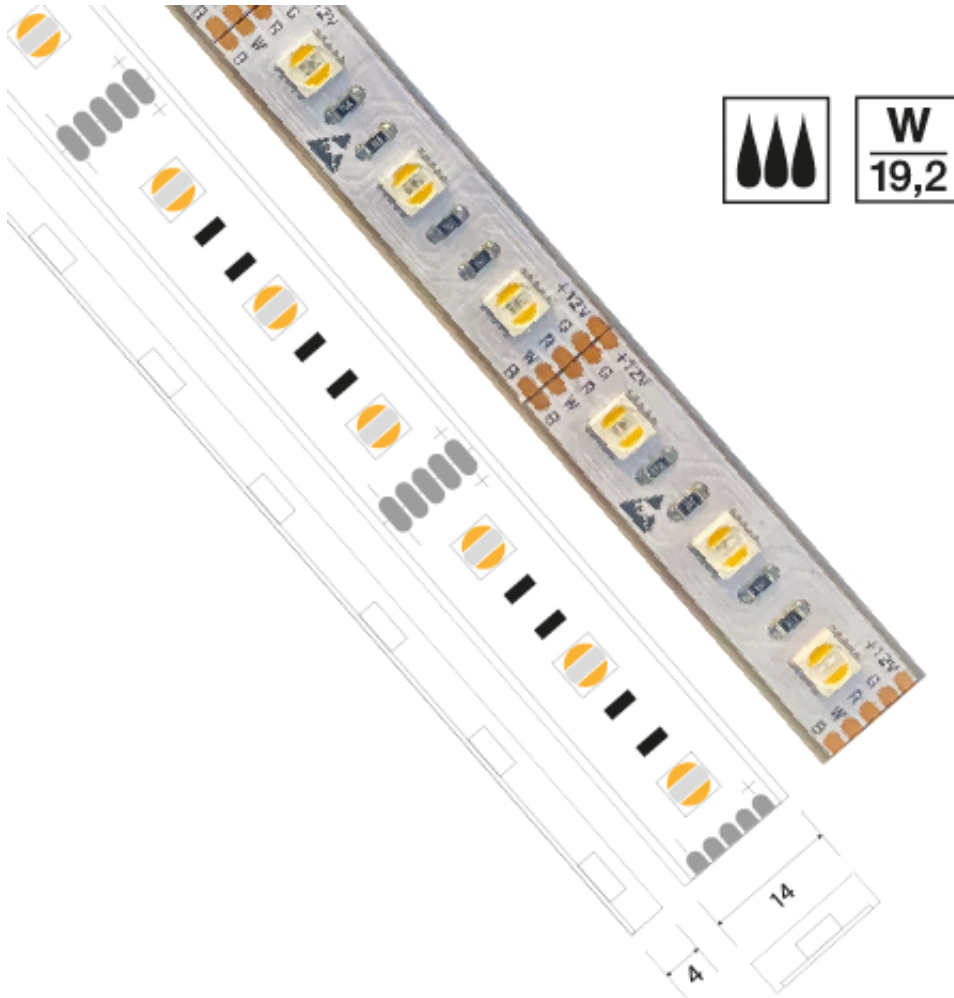

Rubans led 19.2 W/M W+RGB+W Étanches - 60 Led/m - 12 V

Note : Pas noté

[Poser une question sur ce produit](#)

Description du produit

PROFILS COMPATIBLES