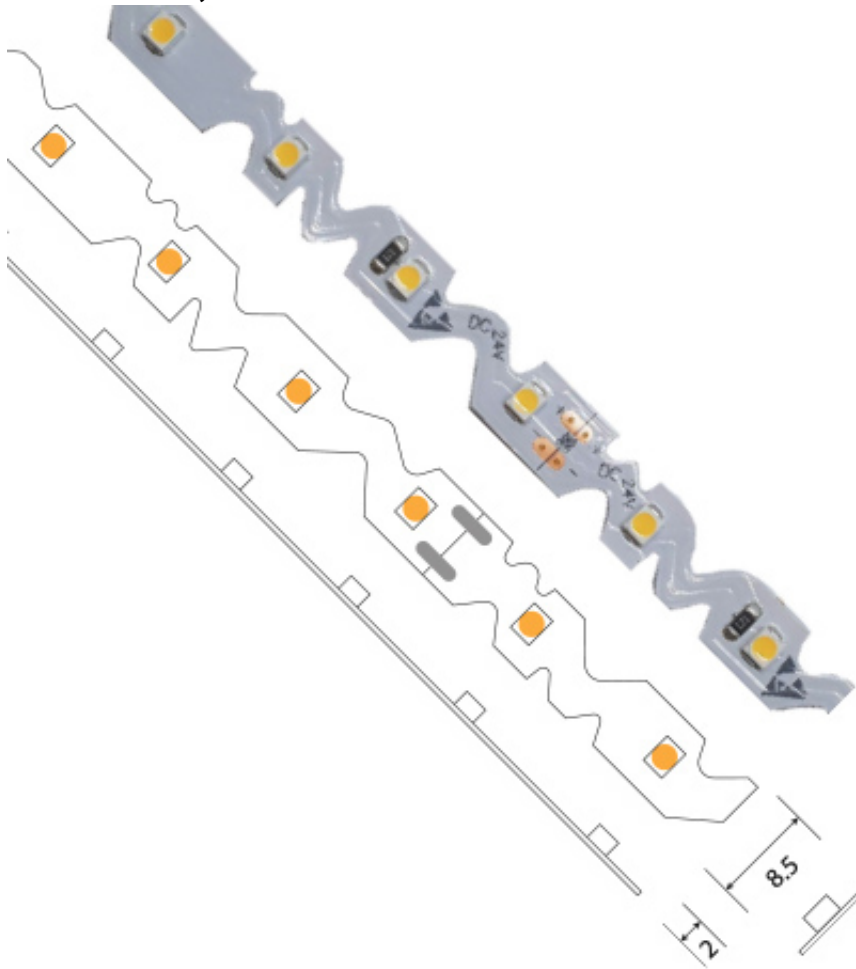

RUBANS 7,2 W/M ZIG ZAG NON Étanches - 60 Led/m - 24 V

Note : Pas noté

[Poser une question sur ce produit](#)

Grâce à sa forme spécifique en zig zag, ce ruban flexible a la particularité de s'adapter aux formes arrondies et à tout angle, sans coupure aucune. En effet, ce dernier se plie directement selon vos envies ou vos besoins et est idéal notamment pour un éclairage d'ambiance.

PROFILS COMPATIBLES

PROFILS APPARENTS

VDR-AC2400

VDR-AC5400

VDR-AC5600

VDR-AC5300

VDR-AC5500

VDR-AC5800

PROFILS MULTIÉCLAIRAGE

VDR-AC6000

VDR-AC2800

VDR-AC2600

VDR-AC2900

PROFILS D'ANGLE

VDR-AC6800

VDR-AC6800L

VDR-AC8400

VDR-AC8500

VDR-AC8900

VDR-AC8500

VDR-AC8600

PROFILS ENCASTRABLES BÉTON

VDR-AC9000

PROFILS ENCASTRABLES À SEC