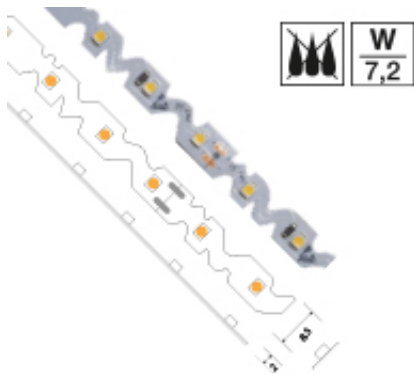

RUBANS 7,2 W/M ZIG ZAG NON Étanches - 60 Led/m - 24 V

Note : Pas noté

[Poser une question sur ce produit](#)

Grâce à sa forme spécifique en zig zag, ce ruban flexible a la particularité de s'adapter aux formes arrondies et à tout angle, sans coupure aucune. En effet, ce dernier se plie directement selon vos envies ou vos besoins et est idéal notamment pour un éclairage d'ambiance.