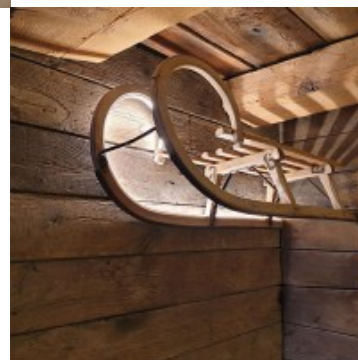

RUBANS 7,2 W/M ZIG ZAG NON Étanches - 60 Led/m - 24 V

Note : Pas noté

[Poser une question sur ce produit](#)

Grâce à sa forme spécifique en zig zag, ce ruban flexible a la particularité de s'adapter aux formes arrondies et à tout angle, sans coupure aucune. En effet, ce dernier se plie directement selon vos envies ou vos besoins et est idéal notamment pour un éclairage d'ambiance.