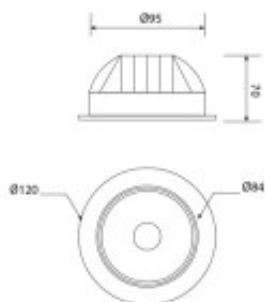

SPOT ENCASTRÉ FIXE ROND ø120mm

Notice : Pas noté

[Poser une question sur ce produit](#)
