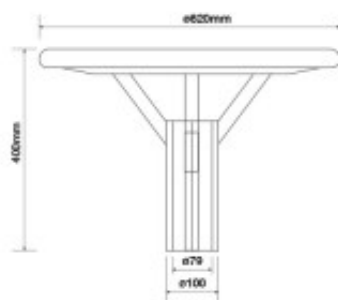

Tête de candélabre ronde 60W

Note : Pas noté

[Poser une question sur ce produit](#)

DÉCLAIRAGE À 360°

? PARFAITE DIFFUSION DE LA LUMIÈRE

? ADAPTABLE SUR TOUT TYPE DE MÂT DE TROIS À SIX MÈTRES (diamètre maximum : 79 mm)

Grâce à son éclairage à 360°, cette tête de candélabre ronde permet une parfaite diffusion de la lumière. Son design est sobre et discret.
